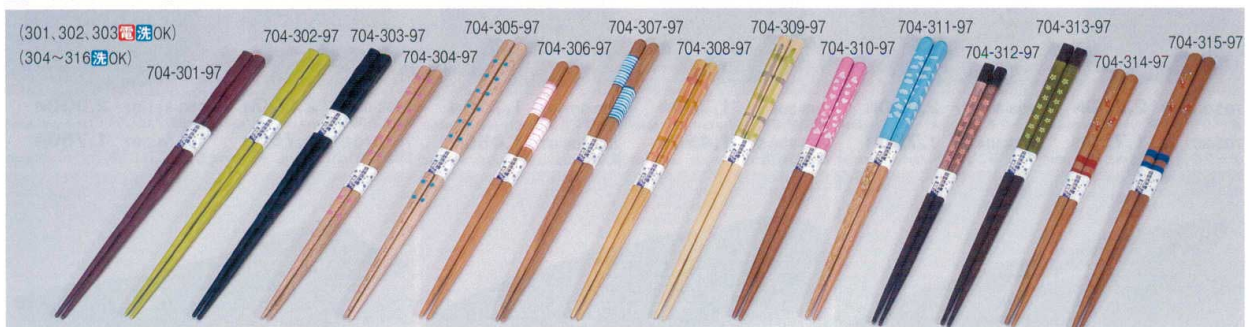

(301, 302, 303洗OK) (304~316洗OK)
704-301-97 600円 704-302-97 600円 704-303-97 750円 704-304-97 750円 704-305-97 750円 704-306-97 750円 704-307-97 750円 704-308-97 750円 704-309-97 750円 704-310-97 950円 704-311-97 950円 704-312-97 1,000円 704-313-97 1,000円 704-314-97 1,000円 704-315-97 1,000円 704-316-97 1,000円
箸 キワミ茶(22.5) 569010297 箸 キワミ黒(22.5) 569010197 箸 森の詩 ブルー(23) 670430597 箸 ストライプ ブルー(23) 670430797 箸 彩チック グリーン(23) 670430997 箸 くも(23) 670431197 箸 霧花(23) 670431397 箸 ぶくぶく(23) 670431597 704-302-97 600円 704-304-97 750円 704-306-97 750円 704-308-97 750円 704-310-97 950円 704-312-97 1,000円 704-314-97 1,000円
箸 キワミカラシ(22.5) 569010397 箸 森の詩 ピンク(21) 670430497 箸 ストライプ ピンク(21) 670430697 箸 彩チック ピンク(21) 670430897 箸 ハート(21) 670431097 箸 霧花(21) 670431297 箸 ぶくぶく(21) 670431497

漆器