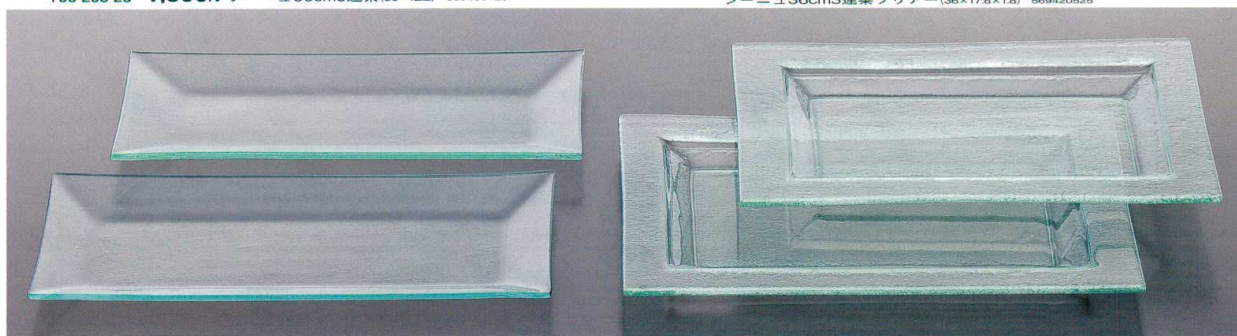

Catalogue No.
20208-706

706 ガラス

ガラス(中国製)

706-101-63 **360円**
オーシャン15cm角皿(15×15×1.4) 569430163

706-103-63 **800円**
オーシャン18cm正角珍珠皿
(18.3×18.3×1.8) 569430363

706-104-63 **800円**
オーシャン四ツ仕切皿
(19×19×1.8) 569420463

706-102-63 **560円**
オーシャン20cm正角皿(20×20×1.8) 569430263

706-201-25 **1,000円** シーニュ30cm3連菜(30.3×10.6) 569430525
706-202-25 **850円** シーニュ26.5cm3連菜(26.6×9) 569430625
706-203-25 **1,500円** シーニュ36cm3連菜(36×12.2) 569430425

706-204-25 **1,300円**
シーニュ30cm3連菜クリアー(30×15×1.7) 569420625
706-205-25 **1,900円**
シーニュ36cm3連菜クリアー(36×17.8×1.8) 569420525

706-301-25 **1,700円**
シーニュ34cm細長皿(34.3×15.7) 569310125
706-302-25 **1,400円**
シーニュ32cm細長皿(32.5×14.7) 569310225