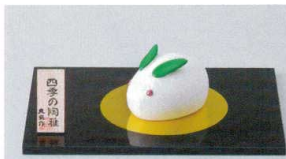

714-301-79 **4,000円**
緑起物孫猫(バンク)黄(大20小10) 570030179

714-401-79 **1,300円**
緑起物四季の玄関飾り(1月雪兔)品4.5 飾り幅18×13×0.5) 570040179