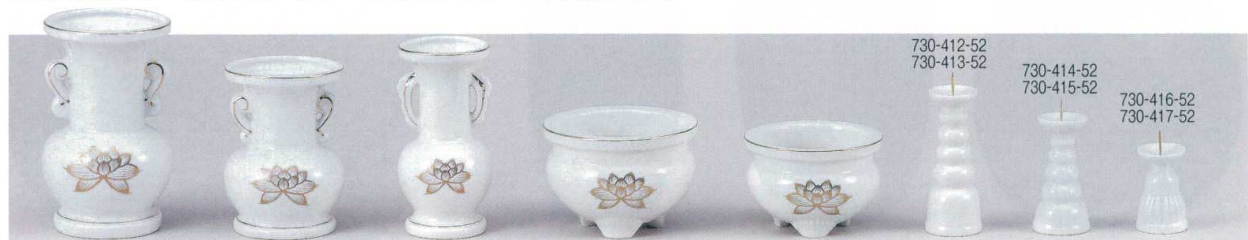

730-401-52 **1,660円** 白金蓮6.0玉仏花(H16.5) 6入
730-402-52 **1,220円** 白金蓮5.0玉仏花(H14) 9入
730-403-52 **960円** 白金蓮4.5玉仏花(H13) 12入
730-404-52 **750円** 白金蓮4.0玉仏花(H11.5) 16入
730-405-52 **1,270円** 白金蓮7.0並仏花(H17) 8入
730-406-52 **720円** 白金蓮6.0並仏花(H15) 20入
730-407-52 **540円** 白金蓮5.0並仏花(H12.8) 30入
730-408-52 **3,200円** 白金蓮5.0香炉(15) 8入
730-409-52 **860円** 白金蓮4.0香炉(11.5) 12入
730-410-52 **720円** 白金蓮3.5香炉(10.5) 18入
730-411-52 **520円** 白金蓮3.0香炉(9) 20入
730-412-52 **580円** 白5.0口一立(H14.3) 10入
730-413-52 **380円** 白4.0口一立(H11.3) 10入
730-414-52 **310円** 白3.0口一立(H9) 48入
730-415-52 **300円** 白2.5口一立(H7.8) 50入
730-416-52 **260円** 白2.0口一立(H6.5) 24入
730-417-52 **240円** 白1.5口一立(H5.3) 30入
730-414-52
730-415-52
730-416-52
730-417-52

ガラス
カトラリー
インテリア小物
茶道具
花瓶
観音
傘立
仏神具
薬土
旅行平
湯丹保
スリ鉢
常滑焼
かめ