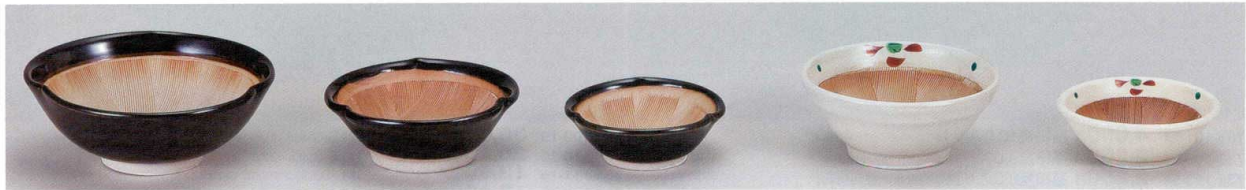

Catalogue No.
20208-736

736 スリ鉢

スリ鉢

736-101-7 **2,350円**
かれん6.0スリ鉢
(18.5×7.3) 572040307

736-102-7 **1,480円**
かれん5.0スリ鉢
(14.8×6.8) 572040407

736-103-7 **1,280円**
かれん4寸スリ鉢
(12×5.5) 572020107

736-104-15 **2,300円**
5.0手付すり鉢白唐津
(18.8×15.3×7.8) 572010315

736-105-15 **2,300円**
5.0手付すり鉢ビードロ
(18.8×15.3×7.8) 572010415

736-201-20 **930円**
天目花形5.0スリ鉢
(15.5×6) 572020220

736-202-20 **690円**
天目花形4.0スリ鉢
(12.3×5) 572020320

736-203-20 **600円**
天目花形3.0スリ鉢
(9.5×3.5) 572020420