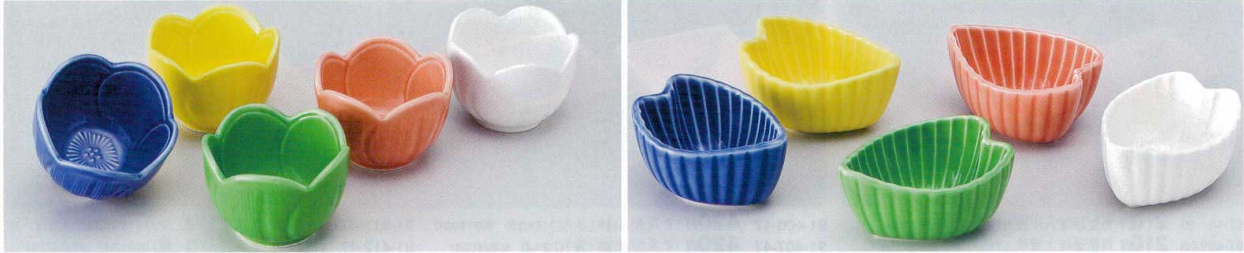

92-501-47 **260円** 梅型小鉢(ルリ)(6.2×4.4) 509030447
92-502-47 **260円** 梅型小鉢(黄)(6.2×4.4) 509030547
92-503-47 **260円** 梅型小鉢(ヒワ)(6.2×4.4) 609250347
92-504-47 **260円** 梅型小鉢(赤)(6.2×4.4) 609250447
92-505-47 **260円** 梅型小鉢(白)(6.2×4.4) 509030647
92-506-47 **250円** 桜珍珠(ルリ)(5.8×4.4×3) 609250647
92-507-47 **250円** 桜珍珠(黄)(5.8×4.4×3) 509020747
92-508-47 **250円** 桜珍珠(ヒワ)(5.8×4.4×3) 609250847
92-509-47 **250円** 桜珍珠(赤)(5.8×4.4×3) 509020847
92-510-47 **250円** 桜珍珠(白)(5.8×4.4×3) 509020947