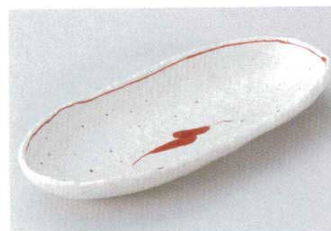

018-05-111 **4,300円** 0111018005
粉引刷毛目舟型盛鉢 (35.5×14×4cm)

018-06-601 **4,000円** 0160018006
口ゼ舟型鉢 (35.1×14.6×4.8cm)

018-07-601 **4,000円** 0160018007
プラン舟型鉢 (35.1×14.6×4.8cm)

018-08-081 **3,700円** 0108018008
梅の花足付楕円長鉢 (29×12.5×6.8cm)

018-09-021 **3,700円** 0102018009
伊賀り釉10.0舟形盛鉢(細) (33×15×4cm)

018-10-511 **3,500円** 0151018010
南蛮吹流し楕円鉢(大) (27.2×19.8×9.2cm)

018-11-031 **3,400円** 0103018011
真珠長鉢 (35.1×15.2×8cm)

018-12-031 **3,400円** 0103018012
織部三角紋長鉢 (35.5×15.5×8cm)

018-13-641 **3,400円** 0164018013
唐辛子トレー皿 (33.5×14.5×4cm)

018-14-071 **3,400円** 0107018014
乱格子長鉢 (35.5×15.5×8.5cm)

018-15-111 **3,200円** 0111018015
黒結晶舟型盛鉢 (35.5×14×4cm)

018-16-201 **3,200円** 0120018016
黒化粧舟型皿 (29×13.5×7.5cm)