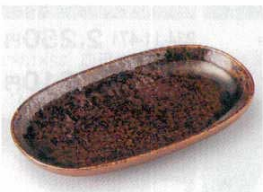

233-08-541 **450円** 0154233008
黒焼鳥皿 (18.5×11×2cm)

233-09-541 **450円** 0154233009
粉引焼鳥皿 (18.5×11×2cm)

233-10-301 **400円** 0130233010
黒備前付出皿(小) (21.5×8.5×2cm)

233-11-541 **420円** 0154233011
白袖串揚皿 (15.8×10.5cm)

233-12-541 **420円** 0154233012
伊賀織部串揚皿 (15.8×10.5×1.2cm)

233-13-541 **420円** 0154233013
黒袖串揚皿 (15.8×10.5cm)

233-14-031 **400円** 0103233014
伊賀おかず皿 (17.7×9.8×2.1cm)

233-15-241 **400円** 0124233015
白袖千筋取皿 (16.5×9.5×2.5cm)