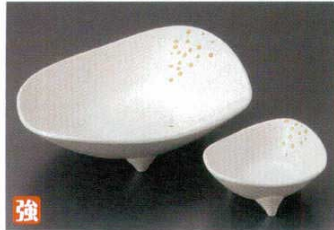

強
043-26-031 **3,100円** 0103043026
金吹雪刺身鉢 (18.5×14.2×5.7cm)
043-27-031 **1,160円** 0103043027
金吹雪千代口 (9.5×8×4cm)