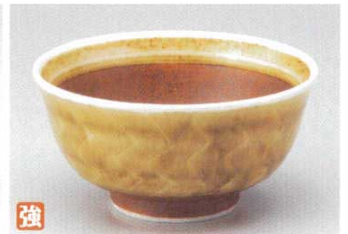

437-22-651 **2,730円** 0165437022
鏝雁木縞5.5深口井 (17.5×8.7cm)
437-23-651 **2,730円** 0165437023
鏝雁木縞5.0井 (15×7.8cm)
437-24-651 **2,400円** 0165437024
鏝雁木縞4.0井 (12.5×7.5cm)