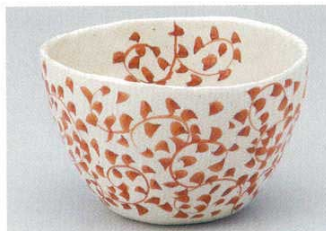

**土**  
450-06-081 **3,200円** 0108450006  
錆刷目多用丼 (15.5×8.2cm)

450-07-531 **3,000円** 0153450007  
粉引イラ草高台5.0丼 (15.5×11cm)

**土**  
450-08-271 **3,150円** 0127450008  
色糸巻井 (16×10cm)

450-09-341 **2,500円** 0134450009  
開花マルチボール(大) (14×13×8.9cm)

450-10-341 **2,500円** 0134450010  
赤絵タコ唐草マルチボール(大) (14×13×8.9cm)

450-11-521 **2,500円** 0152450011  
赤絵三角小井 (14×8.5cm)

**土**  
450-12-211 **2,450円** 0121450012  
菊赤絵反井 (14.3×9cm)

**強**  
450-13-021 **2,310円** 0102450013  
三色小枝5.0深井 (14.5×8.5cm)