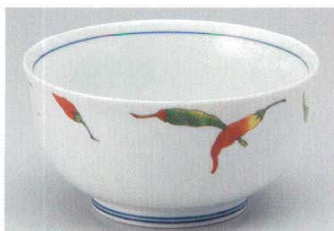

451-09-461 **1,350円** 0146451009
格子間取5.0多用丼 (15×9cm)

451-10-461 **1,350円** 0146451010
ブドウ5.0多用丼 (15×9cm)

451-11-461 **1,350円** 0146451011
錦ダミ椿5.0多用丼 (15×9cm)

451-12-461 **1,300円** 0146451012
赤絵立花多用丼 (15.5×7.8cm)

451-13-491 **1,100円** 0149451013
ししとう5.0多用丼 (15.6×7.6cm)

451-14-491 **1,100円** 0149451014
銀彩5.0多用丼 (15.2×8cm)

451-15-461 **950円** 0146451015
錦唐草5.0丼 (15.4×7.8cm)

451-16-461 **950円** 0146451016
錦丸紋5.0丼 (15.4×7.8cm)