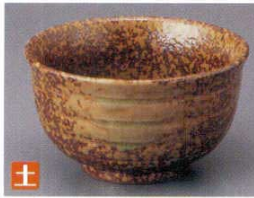

461-12-561 **1,510円** 0156461012
染付唐草4.5多用碗 (13.3×12.3×7.5cm)

461-13-401 **1,500円** 0140461013
土灰釉姫井 (13×7cm)

461-14-481 **1,350円** 0148461014
黒陶吹白刷毛目4.5井 (13.2×8.5cm)

461-15-081 **1,200円** 0108461015
織部干筋多用碗 (13×7.5cm)