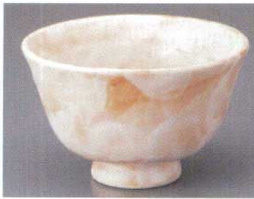

土

461-16-441 **1,380円** 0144461016
灰釉多用井(小) (13×7.3cm)

461-17-061 **1,150円** 0106461017
織部十草多用碗 (13×8cm)

土

461-18-441 **1,100円** 0144461018
御深井小井 (13×7.5cm)

461-19-241 **1,100円** 0124461019
粉引木の葉小井 (13×8cm)

土

461-20-441 **1,100円** 0144461020
白刷毛目小井 (13×7.5cm)

461-21-511 **1,080円** 0151461021
赤志野小井 (13.3×8.2cm)

461-22-651 **1,020円** 0165461022
二色十草4.2削り井 (13.1×8.4cm)

461-23-681 **850円** 0168461023
なごり雪削り茶漬井 (13.2×8.4cm)