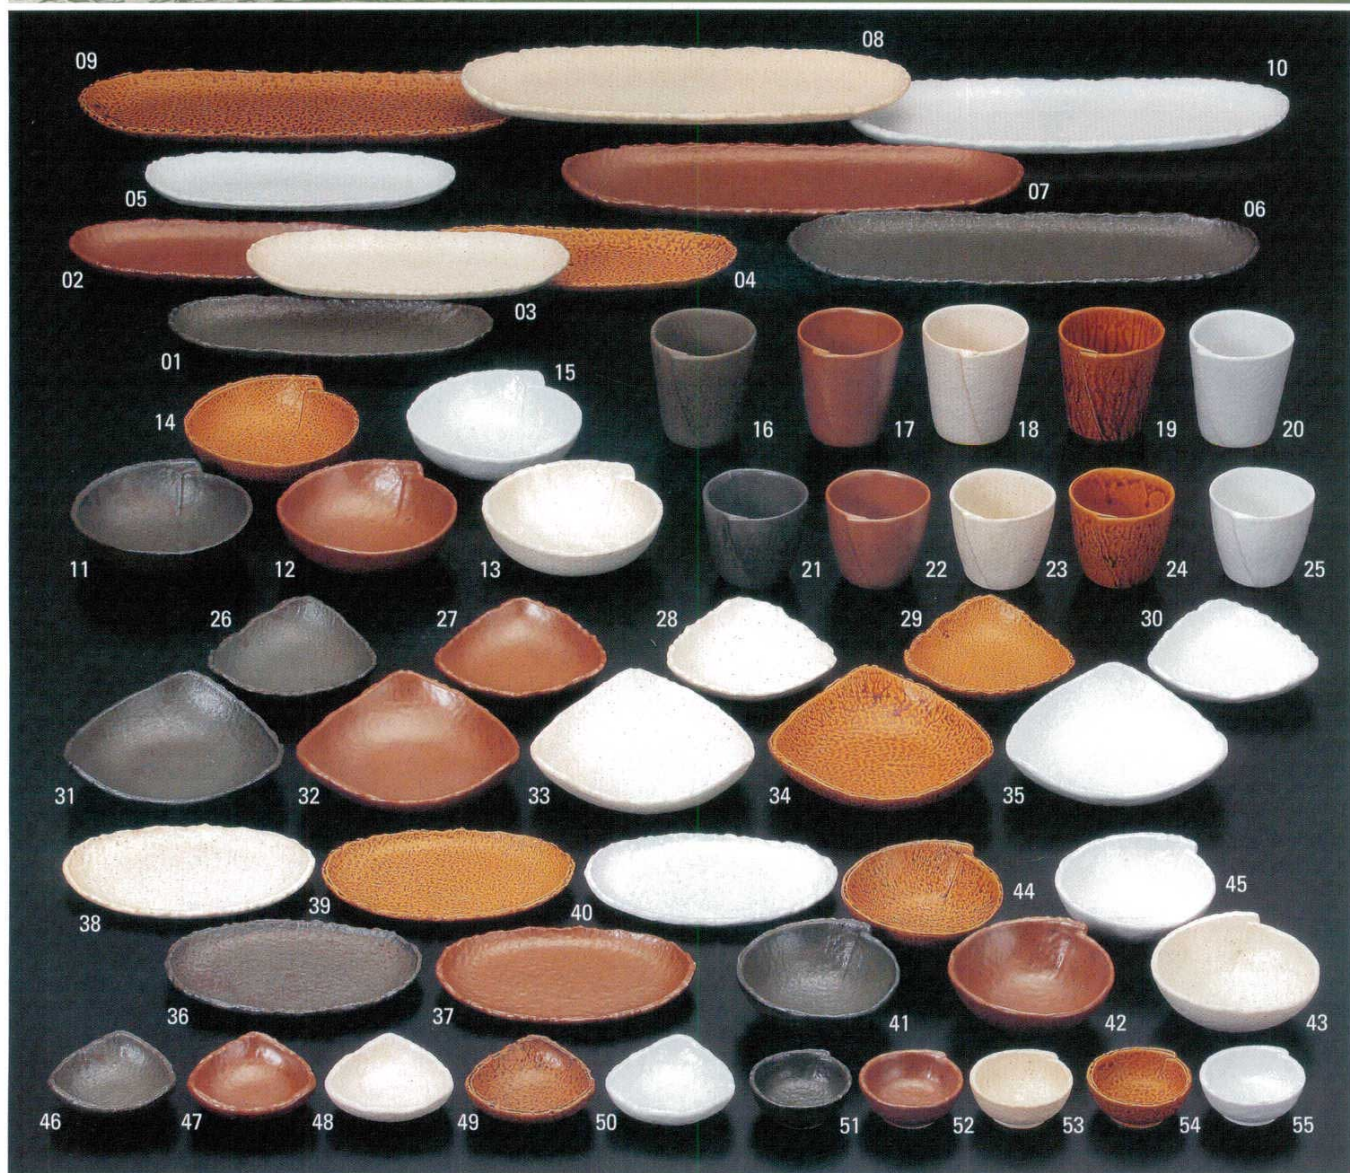

Catalogue No.  
20238-621

和陶オープン 621

強化 ナチュラル

621-01-021 **1,090円**  
ブラック0.0楕円長皿(中) (27.5×10.5×2cm) 0102621001

621-02-021 **1,090円**  
チョコ9.0楕円長皿(中) (27.5×10.5×2cm) 0102621002

621-03-021 **1,090円**  
クリーム9.0楕円長皿(中) (27.5×10.5×2cm) 0102621003