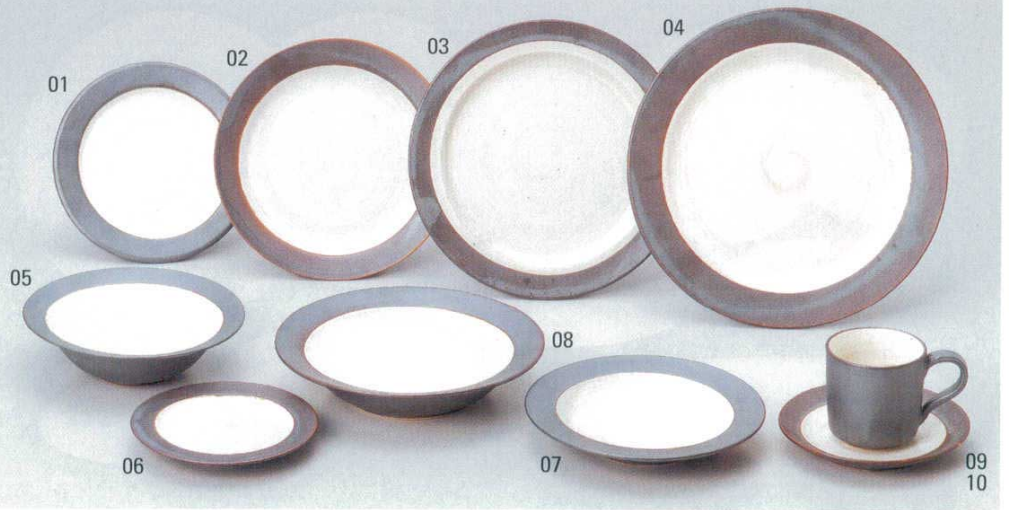

Catalogue No.
20238-758

758 洋陶オープン

アイゼン

- 758-01-501 **1,200円**
6 1/2時バン皿 (16.8×2cm) 0150758001
- 758-02-501 **1,800円**
7 1/2時ケーキ皿 (19.6×2.3cm) 0150758002
- 758-03-501 **2,400円**
9時ミート皿 (22.8×2.4cm) 0150758003
- 758-04-501 **3,500円**
10時ディナー皿 (25.8×2.6cm) 0150758004
- 758-05-501 **1,900円**
7時スープボール (17.8×5.3cm) 0150758005
- 758-06-501 **1,050円**
5 1/2時フルーツ (14×2.5cm) 0150758006
- 758-07-501 **1,600円**
7時クープ (18×3.2cm) 0150758007
- 758-08-501 **2,400円**
9時スープ (21.3×4.5cm) 0150758008
- 758-09-501 **1,250円**
コーヒーカップ (7.5×7.5cm・210cc) 0150758009
- 758-10-501 **680円**
コーヒーソーサー (14.5×2cm) 0150758010

紅釉

- 758-31-501 **1,300円**
6 1/2時バン皿 (17×2cm) 0150758031
- 758-32-501 **2,000円**
7 1/2時ケーキ皿 (20×2.2cm) 0150758032
- 758-33-501 **2,600円**
9時ミート皿 (22.5×2.8cm) 0150758033
- 758-34-501 **3,800円**
10時ディナー皿 (25.8×3cm) 0150758034
- 758-35-501 **2,000円**
7時スープボール (17.2×5.2cm) 0150758035
- 758-36-501 **1,150円**
5 1/2時フルーツ (14.2×2.3cm) 0150758036
- 758-37-501 **1,800円**
7時クープ (18×3.2cm) 0150758037
- 758-38-501 **2,650円**
9時スープ (21.4×4.3cm) 0150758038
- 758-39-501 **1,680円**
アメリカンカップ(マグ) (10×7.5cm・280cc) 0150758039
- 758-40-501 **1,150円**
アメリカンカップソーサー (16×2cm) 0150758040
- 758-41-501 **1,450円**
コーヒーカップ (7.5×7.5cm・200cc) 0150758041
- 758-42-501 **720円**
コーヒーソーサー (14.5×2cm) 0150758042

ブラウンシュガー

- 758-61-471 **8,300円**
ビッグボール (33×10cm) 0147758061
- 758-62-471 **550円**
バン皿(ソーサー兼用) (16×1.7cm) 0147758062
- 758-63-471 **880円**
7 1/2時ケーキ (19×2cm) 0147758063
- 758-64-471 **1,200円**
9時ミート (23.5×2.5cm) 0147758064
- 758-65-471 **1,150円**
8 1/2時スープ (21×4cm) 0147758065
- 758-66-471 **550円**
コーヒー (8.5×6.5cm・220cc) 0147758066
- 758-67-471 **880円**
オートミール (16.5×4.5cm) 0147758067
- 758-68-471 **490円**
4時スフレ (10.3×5.5cm) 0147758068
- 758-69-471 **450円**
3 1/2時スフレ (8.8×5cm) 0147758069
- 758-70-471 **310円**
2 1/2時スフレ (6.8×3.8cm) 0147758070
- 758-71-471 **600円**
マグ (7×8.5cm・260cc) 0147758071