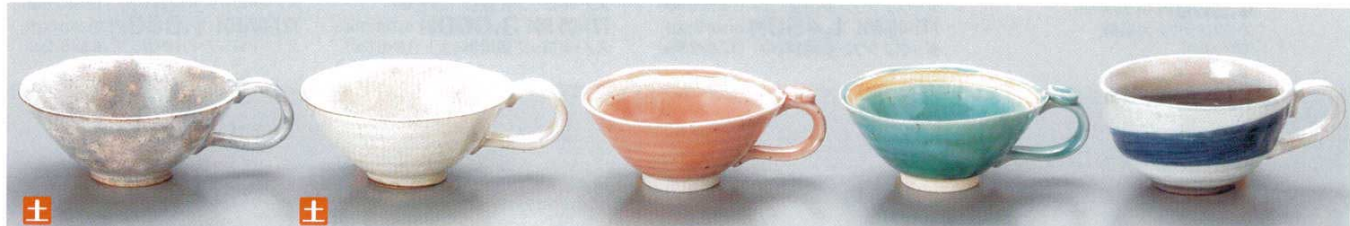

Catalogue No.  
20238-778

**778 スープボール**

大鉢 威勢 刺身  
内付 小鉢 小皿 湯  
和皿 椀皿 大皿  
酒器 茶碗 湯  
井茶碗  
土瓶 急須 湯呑  
和陶 オープン  
耐熱 萬古焼  
**洋食器 碗皿**  
中華食器  
茶道具 カメ  
おひねり テラコ  
木漆竹製品  
カラダ 健康 食品

778-01-081 **1,900円** 0108778001 赤絵シャボン玉スープ碗 (13.5×10.8×6.8cm・370cc) 5入  
778-02-081 **1,900円** 0108778002 赤絵紙風船スープ碗 (13.5×10.8×6.8cm・370cc) 5入  
778-03-081 **1,900円** 0108778003 赤絵小鳥唐草スープ碗 (13.5×10.8×6.8cm・370cc) 5入  
778-04-521 **1,900円** 0152778004 御深井草紋変形スープカップ (12×11.2×7.3cm)  
778-05-291 **1,400円** 0129778005 粉引貴入スープ碗 (18×7cm・320cc) 5入

778-06-081 **1,850円** 0108778006 御本手(単)スープ&デザート (13.5×6cm・290cc) 1入  
778-07-081 **1,850円** 0108778007 御本手(粉引)スープ&デザート (13.5×6cm・290cc) 1入  
778-08-351 **1,500円** 0135778008 桃流カフェオレボール (13.5×6cm・350cc) 1入  
778-09-351 **1,500円** 0135778009 青流カフェオレボール (13.5×6cm・350cc) 1入  
778-10-291 **1,400円** 0129778010 呉須一文字貴入スープ碗 (18×7cm・320cc) 5入

778-11-211 **1,300円** 0121778011 紺十草スープカップ (9.5×7.2cm)  
778-12-211 **1,300円** 0121778012 赤十草スープカップ (9.5×7.2cm)  
778-13-211 **1,480円** 0121778013 紺水玉スープカップ (11.8×6.3cm)  
778-14-211 **1,480円** 0121778014 錆水玉スープカップ (11.8×6.3cm)  
778-15-491 **980円** 0149778015 水玉スープ (11×6.6cm・380cc) 60入

778-21-081 **2,400円** 0108778021 織部唐草マルチカップ碗皿 (15.5×7.5cm・370cc)  
778-22-081 **1,400円** 0108778022 織部唐草マルチカップ (12.5×6.5cm・370cc)  
778-23-081 **2,560円** 0108778023 白磁スープ碗受皿付 (15.5×7.5cm・340cc)  
778-24-081 **1,600円** 0108778024 白磁スープ碗 (11.5×6.3cm・340cc)  
778-25-081 **1,950円** 0108778025 唐草スープ碗受皿付 (16×7.5cm・340cc)  
778-26-081 **1,200円** 0108778026 唐草スープ碗 (12×6.3cm・340cc)  
778-27-081 **2,100円** 0108778027 二彩ぶどうティー&スープ(赤) (18.2×15×5.5cm)  
778-28-081 **1,260円** 0108778028 二彩ぶどうティー(赤) (11×5cm・240cc)  
778-29-081 **2,100円** 0108778029 二彩ぶどうティー&スープ(青) (18.2×15×5.5cm)  
778-30-081 **1,260円** 0108778030 二彩ぶどうティー(青) (11×5cm・240cc)