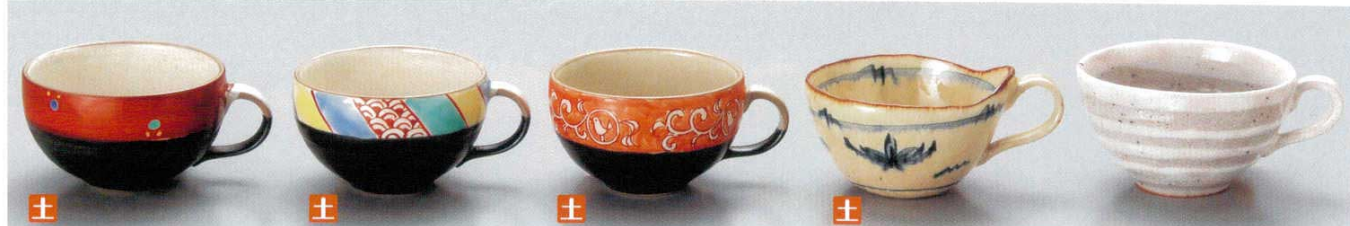

Catalogue No.  
20238-778

**778 スープボール**

大鉢 威勢 刺身  
内付 小鉢 小皿 湯  
和皿 椀皿 大皿  
酒器 茶碗 湯  
井茶碗  
土瓶 急須 湯呑  
和陶 オープン  
耐熱 萬古焼  
**洋食器 碗皿**  
中華食器  
茶道具 カメ  
おひねり テラコ  
木漆竹製品  
カラダ 健康 食品

778-01-081 **1,900円** 0108778001 赤絵シャボン玉スープ碗 (13.5×10.8×6.8cm・370cc) 5入  
778-02-081 **1,900円** 0108778002 赤絵紙風船スープ碗 (13.5×10.8×6.8cm・370cc) 5入  
778-03-081 **1,900円** 0108778003 赤絵小鳥唐草スープ碗 (13.5×10.8×6.8cm・370cc) 5入  
778-04-521 **1,900円** 0152778004 御深井草紋変形スープカップ (12×11.2×7.3cm)  
778-05-291 **1,400円** 0129778005 粉引貴入スープ碗 (18×7cm・320cc) 5入

778-06-081 **1,850円** 0108778006 御本手(単)スープ&デザート (13.5×6cm・290cc) 1入  
778-07-081 **1,850円** 0108778007 御本手(粉引)スープ&デザート (13.5×6cm・290cc) 1入  
778-08-351 **1,500円** 0135778008 桃流カフェオレボール (13.5×6cm・350cc) 1入  
778-09-351 **1,500円** 0135778009 青流カフェオレボール (13.5×6cm・350cc) 1入  
778-10-291 **1,400円** 0129778010 呉須一文字貴入スープ碗 (18×7cm・320cc) 5入

778-11-211 **1,300円** 0121778011 紺十草スープカップ (9.5×7.2cm)  
778-12-211 **1,300円** 0121778012 赤十草スープカップ (9.5×7.2cm)  
778-13-211 **1,480円** 0121778013 紺水玉スープカップ (11.8×6.3cm)  
778-14-211 **1,480円** 0121778014 錆水玉スープカップ (11.8×6.3cm)  
778-15-491 **980円** 0149778015 水玉スープ (11×6.6cm・380cc) 60入

778-21-081 **2,400円** 0108778021 織部唐草マルチカップ碗皿 (15.5×7.5cm・370cc)  
778-22-081 **1,400円** 0108778022 織部唐草マルチカップ (12.5×6.5cm・370cc)  
778-23-081 **2,560円** 0108778023 白磁スープ碗受皿付 (15.5×7.5cm・340cc)  
778-24-081 **1,600円** 0108778024 白磁スープ碗 (11.5×6.3cm・340cc)  
778-25-081 **1,950円** 0108778025 唐草スープ碗受皿付 (16×7.5cm・340cc)  
778-26-081 **1,200円** 0108778026 唐草スープ碗 (12×6.3cm・340cc)  
778-27-081 **2,100円** 0108778027 二彩ぶどうティー&スープ(赤) (18.2×15×5.5cm)  
778-28-081 **1,260円** 0108778028 二彩ぶどうティー(赤) (11×5cm・240cc)  
778-29-081 **2,100円** 0108778029 二彩ぶどうティー&スープ(青) (18.2×15×5.5cm)  
778-30-081 **1,260円** 0108778030 二彩ぶどうティー(青) (11×5cm・240cc)