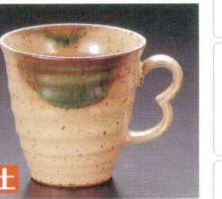

797-36-061 **400円** 0106797036
土物織部マグ (8.3×8cm・210cc) 10入

大塚 盛徳 刺身
初瀬 隆雄 湯呑
清原 隆雄 湯呑
井 茶 碗
土 瓶 湯呑
初瀬 隆雄 湯呑
刺身 湯呑
洋食器・碗皿
中華食器
茶道具
漆器
漆器