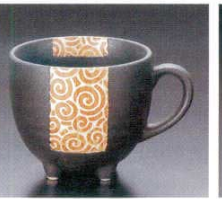

797-10-231 **840円** 0123797010
黒釉うず唐草四ッ足マグ (9.3×8.2cm・360cc) 6入