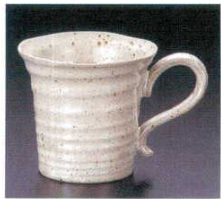

797-25-241 **600円** 0124797025
粉引マグ (9.5×9cm・270cc) 10入