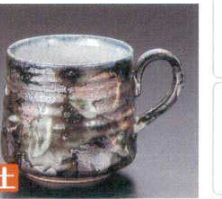

797-28-461 **880円** 0146797028
雲流駒型マグ (7.5×7.5cm・230cc) 10入

797-29-461 **880円** 0146797029
木の葉駒型マグ (7.5×7.5cm・230cc) 10入

797-30-461 **880円** 0146797030
黒ヒワタキ駒型マグ (7.5×7.5cm・230cc) 10入

797-31-481 **630円** 0148797031
花錦軽量マグ (8.2×8.5cm・290cc) 10入