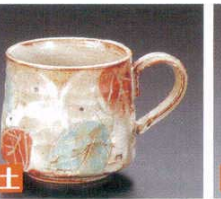

797-28-461 **880円** 0146797028
雲流駒型マグ (7.5×7.5cm・230cc) 10入

797-29-461 **880円** 0146797029
木の葉駒型マグ (7.5×7.5cm・230cc) 10入

797-30-461 **880円** 0146797030
黒ヒワタキ駒型マグ (7.5×7.5cm・230cc) 10入

797-31-481 **630円** 0148797031
花錦軽量マグ (8.2×8.5cm・290cc) 10入