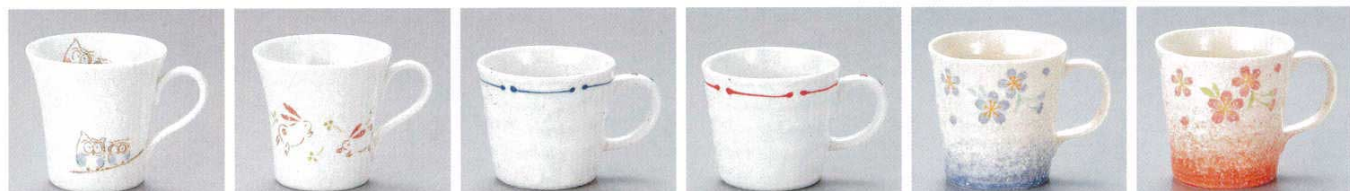

798-19-231 **750円** 0123798019 粉雪ふくろうマグ (9×9cm・300cc)6入
798-20-231 **750円** 0123798020 粉雪うさぎマグ (9×9cm・300cc)6入
798-21-061 **750円** 0106798021 ブルーライン碗 (8.3×7cm・210cc)10入
798-22-061 **750円** 0106798022 ピンクライン碗 (8.3×7cm・210cc)10入
798-23-571 **700円** 0157798023 夢さくら(青)小マグ (7.8×8cm・200cc)10入
798-24-571 **700円** 0157798024 夢さくら(赤)小マグ (7.8×8cm・200cc)10入