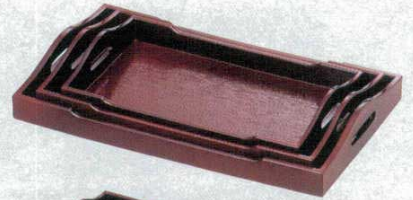

Catalogue No.
20238-907

盆・脇取盆 907

大鉢 盛鉢 刺身 向付小鉢 小判盛鉢 相皿 燗皿 大皿 酒器 茗碗 子皿 井茶碗 土瓶 急須 湯呑 相陶 オープン 耐熱 萬古焼 洋食器 碗皿 中華食器 茶道具 カメ 折り鉢 オープン 木漆竹製品 リネン 神楽鉢 信物

[A] 若狭長手盆9寸 [ノンスリップ加工]
907-01-791 **2,900円** 浦底黒塗[S・S塗] (28.9×20.2×1.9cm)100入 0179907001
907-02-791 **2,250円** 金地石目 (28.9×20.2×1.9cm)100入 0179907002

[A] 茶パール天朱
907-03-791 **900円** ミニ小判盆 (29.9×17.2×1.6cm)80入 0179907003
907-04-791 **900円** ミニ長角盆 (27×17×1.6cm)80入 0179907004

[A] カスター盆 溜
907-05-791 **1,200円** ミニ (21.5×10×3.7cm)100入 0179907005
907-06-791 **1,300円** 7寸 (21.5×13.1×4cm)80入 0179907006
907-07-791 **1,600円** 8寸 (25×15×4cm)60入 0179907007
907-08-791 **1,800円** 9寸 (28×16.8×4cm)40入 0179907008