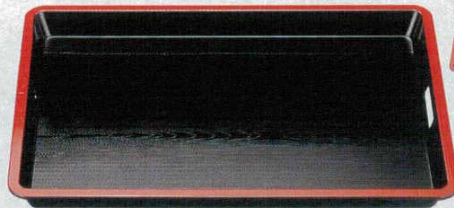

[A] 隅丸脇取盆 黒木目天朱 [ノンスリップ加工]
907-36-791 **4,400円** 尺6寸 (48.3×32.7×4cm)30入 0179907036
907-37-791 **5,000円** 尺9寸(中) (57.5×36.3×4cm)20入 0179907037
907-38-791 **6,000円** 2尺(中) (61.2×39.9×4cm)20入 0179907038
●収納しやすく、しかも割れにくいデザインです。

[S.S塗] ソフトでキズに対して復元力があり、汚れが付着しにくいです。丈夫で、表面の艶も長く保ち、その上、ノンスリップ作用があります。
[ハード塗] 硬質な塗料でキズを防止します。