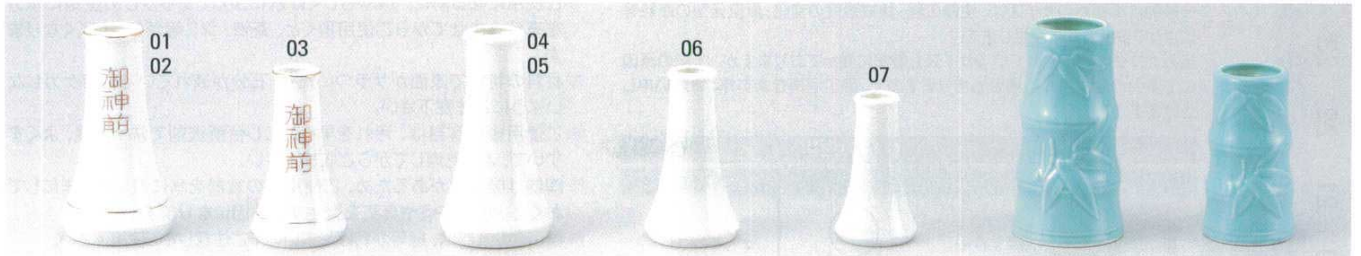

Catalogue No.
20238-935

花立・神仏器 935

935-01-401 1,350円 0140935001 御神前6.0櫛立 (18cm) 8入	935-02-401 620円 0140935002 御神前5.0櫛立 (15.5cm) 20入	935-03-401 400円 0140935003 御神前4.0櫛立 (12.5cm) 30入	935-04-401 1,200円 0140935004 白6.0櫛立 (18cm) 8入	935-05-401 480円 0140935005 白5.0櫛立 (15.5cm) 20入	935-06-401 300円 0140935006 白4.0櫛立 (12.5cm) 30入	935-07-401 290円 0140935007 白3.5櫛立 (10.2cm) 30入	935-08-401 690円 0140935008 青地竹型5.0櫛立 (15cm) 20入	935-09-401 460円 0140935009 青地竹型4.0櫛立 (12cm) 30入
--	--	--	---	--	--	--	---	---

935-10-401 2,000円 0140935010 白6.0平次 (18cm) 6入	935-11-401 1,330円 0140935011 白5.0平次 (16cm) 8入	935-12-401 560円 0140935012 白4.0平次 (12.7cm) 20入	935-13-401 440円 0140935013 白3.5平次 (10.5cm) 20入	935-14-401 370円 0140935014 白3.0平次 (9.2cm) 30入	935-15-401 360円 0140935015 白2.0水玉 (6.2×7.5cm) 20入	935-16-401 330円 0140935016 白1.8水玉 (5.6×6.5cm) 25入	935-17-401 300円 0140935017 白1.5水玉 (5×6cm) 30入	935-18-401 150円 0140935018 白3.0神皿 (9.2cm)	935-19-401 140円 0140935019 白2.5神皿 (8cm)	935-20-401 150円 0140935020 カワラケ3.0皿(無軸) (9.2cm)	935-21-401 140円 0140935021 カワラケ2.5皿(無軸) (8cm)
---	---	--	--	---	---	---	---	---	---	---	---