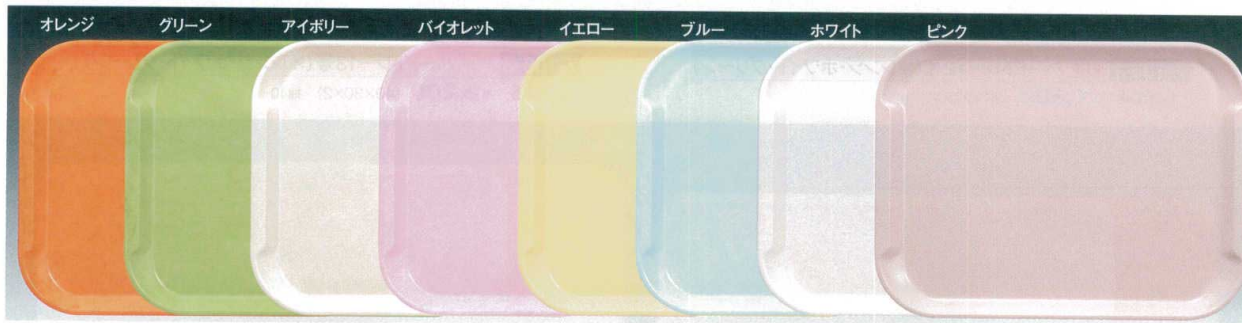

Catalogue No.
20339-102

耐熱 FRPトレイ 102

お
盆

7-102-1 FRP (W-11) 32cm長角トレイ (オレンジ・グリーン・アイボリー・バイオレット・イエロー・ブルー・ホワイト・ピンク)

1-101-30 **¥1,250** (32×23.2×1.8) 棚50

7-102-2 FRP (W-11) 32cm長角トレイ (オレンジ・グリーン・アイボリー・バイオレット・イエロー・ブルー・ホワイト・ピンク) [ノンスリップ加工](#)

N-201-30 **¥1,700** (32×23.2×1.8) 棚50

7-102-3 FRP (W-12) 35cm長角手付トレイ (オレンジ・グリーン・アイボリー・バイオレット・イエロー・ブルー・ホワイト・ピンク)

1-101-31 **¥1,350** (35×26×1.8) 棚50

7-102-4 FRP (W-12) 35cm長角手付トレイ (オレンジ・グリーン・アイボリー・バイオレット・イエロー・ブルー・ホワイト・ピンク) [ノンスリップ加工](#)