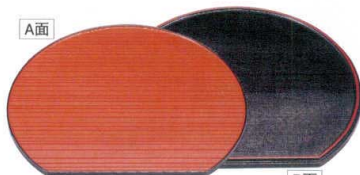

7-140-3 栴切立半月盆 黒千筋天朱

1-127-1 尺1寸 ¥4,700 (33.2×29×1.5) 櫃40
1-127-2 尺2寸 ¥5,100 (36×32×1.6) 櫃40
1-127-3 尺3寸 ¥5,600 (39.5×35×1.6) 櫃40

7-140-4 栴半月両面盆 黒乾漆天朱/茶乾漆天黒

1-127-8 尺2寸 ¥7,400 (35.8×32.1×1.3) 櫃40
1-127-9 尺3寸 ¥8,000 (39×34.5×1.5) 櫃30