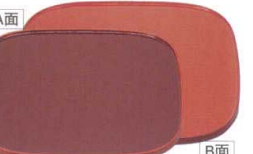

1-128-20 ¥6,600 (39×31.8×1) 櫃30

7-140-22 栴尺3寸ひさご盆 黒天朱

1-128-19 ¥5,600 (38.6×36.5×1) 櫃30

7-140-23 栴尺2寸小判木目盆 黒天朱

1-128-17 ¥5,700 (36×25.8×1.6) 櫃30

7-140-24 栴尺2寸くつわ盆 溜木目

1-127-17 ¥6,300 (34.8×34.8×1) 櫃40

7-140-25 栴くつわ両面盆 溜布目/朱布目

1-127-18 ¥9,400 (36.3×36.3×1.2) 櫃30