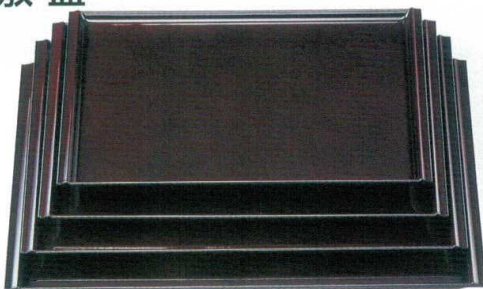

珠敷盆

1. **7-33-7** A珠敷盆 溜
   B-8-80 尺2寸 ¥2,200 (35.9×26.3×1.7) 棚50
   B-8-81 尺3寸 ¥2,550 (39.1×28.5×1.7) 棚40
   B-8-82 尺4寸 ¥3,400 (42.5×31×1.7) 棚40
   B-8-83 尺5寸 ¥3,850 (45.5×33.2×1.7) 棚30