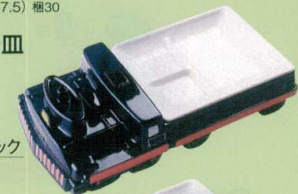

7-436-8 F-3-54
A D-51 汽車ランチ皿 ブラック
¥7,350 (30×15×8.3) 横30