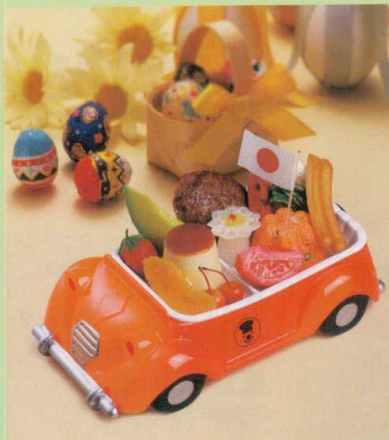

Catalogue No.
20339-436

お子様弁当 **436**

食器洗いも簡単便利!

トレーは取り外せるので
洗うのはトレーだけ。
本体は拭くだけでOKです。

※トレーのみメラミン製です。

シトロエンランチ皿

7-436-1 F-3-49
Aシトロエンランチ皿 オレンジ
¥6,400 (29×16.8×7.5) 横30

7-436-2 F-3-50
Aシトロエンランチ皿 水色
¥6,400 (29×16.8×7.5) 横30