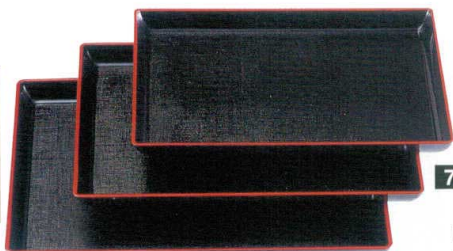

Catalogue No.
20339-53

53 舟型布目盆・長角木目隅切盆・雪斎木目盆

舟型布目盆

お
盆

7-53-1 **A** 舟型布目盆 黒天朱
フンスリップ加工

- B-7-5 尺1寸 ¥1,600 (33.5×26.1×2.5) 柵50
- B-7-6 尺2寸 ¥1,900 (36.1×28.2×2.5) 柵40
- B-7-7 尺3寸 ¥2,250 (39.3×30.7×2.6) 柵40

7-53-2 **A** 舟型布目盆 溜

- B-7-8 尺1寸 ¥1,650 (33.5×26.1×2.5) 柵50
- B-7-9 尺2寸 ¥1,950 (36.1×28.2×2.5) 柵40
- B-7-10 尺3寸 ¥2,350 (39.3×30.7×2.6) 柵40

長角木目隅切盆

7-53-3 **A** 長角木目隅切盆 溜

- B-12-66 尺2寸 ¥1,800 (36.8×27.4×2) 柵60
- B-12-67 尺3寸 ¥2,150 (39.6×29.6×2) 柵40