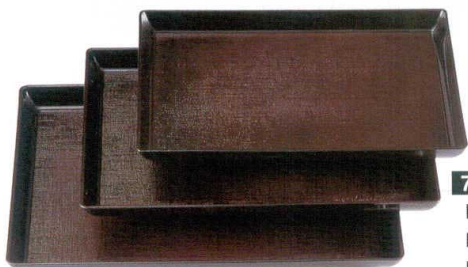

Catalogue No.
20339-53

53 舟型布目盆・長角木目隅切盆・雪斎木目盆

舟型布目盆

お
盆

7-53-1 **A** 舟型布目盆 黒天朱
フンスリップ加工

- B-7-5 尺1寸 ¥1,600 (33.5×26.1×2.5) 柵50
- B-7-6 尺2寸 ¥1,900 (36.1×28.2×2.5) 柵40
- B-7-7 尺3寸 ¥2,250 (39.3×30.7×2.6) 柵40

7-53-2 **A** 舟型布目盆 溜

- B-7-8 尺1寸 ¥1,650 (33.5×26.1×2.5) 柵50
- B-7-9 尺2寸 ¥1,950 (36.1×28.2×2.5) 柵40
- B-7-10 尺3寸 ¥2,350 (39.3×30.7×2.6) 柵40

長角木目隅切盆

7-53-3 **A** 長角木目隅切盆 溜

- B-12-66 尺2寸 ¥1,800 (36.8×27.4×2) 柵60
- B-12-67 尺3寸 ¥2,150 (39.6×29.6×2) 柵40