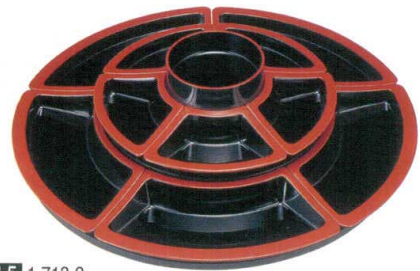

Catalogue No.
20339-614

花形2尺2寸回転オードブル **614**

7-614-3 1-712-4
A花形2尺2寸回転オードブル 仕切若草吹付
¥36,500 (66φ×21) 棚3

7-614-1 1-712-1
A花形2尺2寸回転オードブル 仕切朱天黒付
¥26,500 (66φ×21) 棚3

7-614-2 1-712-3
A花形2尺2寸回転オードブル 仕切朱天黒唐草付
¥28,000 (66φ×21) 棚3

ニュー2尺2寸回転オードブル

好評シリーズにニュータイプ!
超豪華回転オードブル!
各種パーティー、レセプション、
又ご宴会にご利用下さい。
(取皿はお料理が容易に取れる様、
手前が低くなってあります。)

7-614-4 1-713-1
Aニュー2尺2寸回転オードブル 仕切朱天黒付
¥26,000 (66φ×21) 棚3

7-614-6 1-713-3
Aニュー2尺2寸回転オードブル
仕切オレンジ吹付
¥37,000 (66φ×21) 棚3

7-614-5 1-713-2
Aニュー2尺2寸回転オードブル 仕切黒天朱付
¥26,000 (66φ×21) 棚3

盛
バイ
キング
器