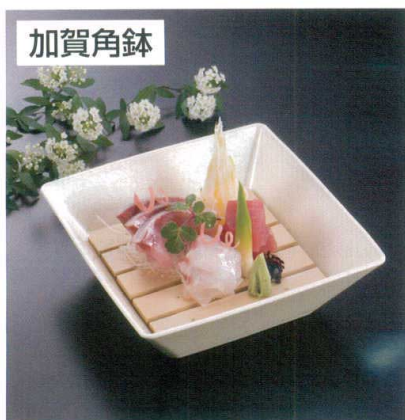

Catalogue No.
20339-648

加賀角鉢・四方深型鉢・スクウェア鉢 648

加賀角鉢

7-648-7 M-23-60
A 6寸加賀角鉢用木製目皿 (クリアー付)
¥2,500 (13×13×2) 梱100

7-648-8 M-23-61
A 4寸加賀角鉢用木製目皿 (クリアー付)
¥2,100 (8×8×2) 梱100

7-648-1 M-23-54
A 6寸加賀角鉢 銀朱
¥2,000 (18.1×18.1×6) 梱60