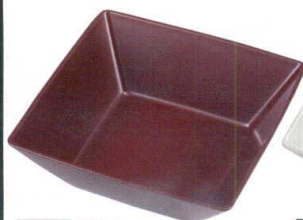

Catalogue No.
20339-648

加賀角鉢・四方深型鉢・スクウェア鉢 648

加賀角鉢

7-648-7 M-23-60
A 6寸加賀角鉢用木製目皿 (クリアー付)
¥2,500 (13×13×2) 梱100

7-648-8 M-23-61
A 4寸加賀角鉢用木製目皿 (クリアー付)
¥2,100 (8×8×2) 梱100

7-648-1 M-23-54
A 6寸加賀角鉢 銀朱
¥2,000 (18.1×18.1×6) 梱60

7-648-2 M-23-55
A 6寸加賀角鉢 クリームアックア
¥3,000 (18.1×18.1×6) 梱60

7-648-3 M-23-56
A 6寸加賀角鉢 栃刷毛目
¥3,200 (18.1×18.1×6) 梱60

7-648-4 M-23-57
A 4寸加賀角鉢 銀朱
¥1,300 (12.7×12.7×5) 梱80

7-648-5 M-23-58
A 4寸加賀角鉢 クリームアックア
¥1,950 (12.7×12.7×5) 梱80