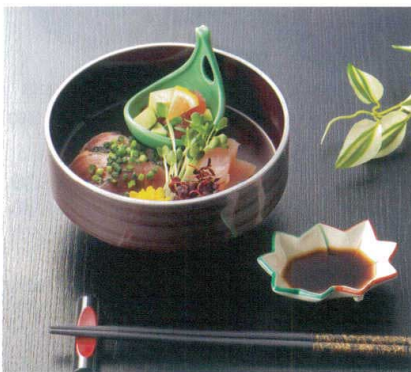

Catalogue No.
20339-670

高杯盛器・丸三宝盛器・優山鉢・三日月鉢 **670**

※7-670-1の商品は、掛率が異なりますのでご注意ください。

盛
器