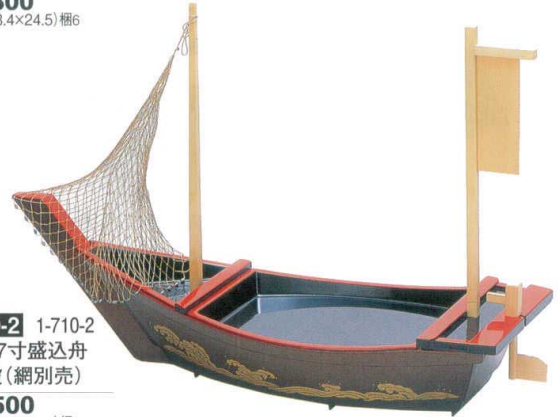

## ABS2尺7寸盛込舟 700

器の持つ気品と豪華さが料理をひきたて、華やかな日本の心を伝えます。  
ABS盛込舟シリーズは、汚れにくく、割れにくい特長があります。

2尺7寸盛込舟

**7-700-1** 1-710-1  
A 2尺7寸盛込舟 白木 (網別売)  
¥26,800  
(81.5×28.4×24.5) 櫃6

**7-700-2** 1-710-2  
A 2尺7寸盛込舟 梨地波 (網別売)  
¥27,500  
(81.5×28.4×24.5) 櫃6

**超豪華** ABS宴舟シリーズは、汚れにくく、割れにくくなっておりますので、とても便利です。又、底台も2本ついて超豪華になっています。

ABS宴舟

**7-700-3** 1-710-3  
A 宴舟 白木 (網別売)  
¥43,000  
(81.8×31.5×41.5) 櫃4

**7-700-4** 1-710-4  
A 宴舟 黒内朱波 (網別売)  
¥44,600  
(81.8×31.5×41.5) 櫃4