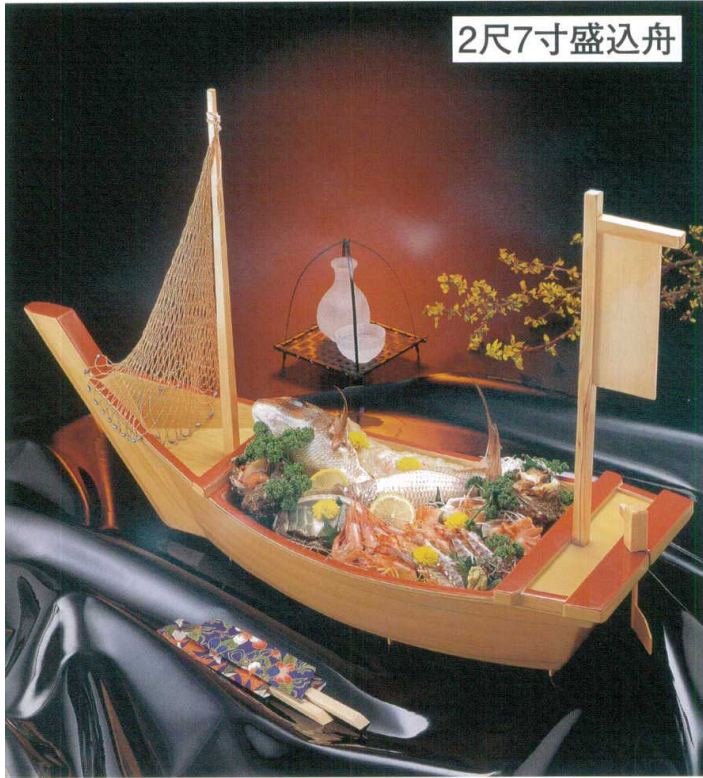

## ABS2尺7寸盛込舟 700

器の持つ気品と豪華さが料理をひきたて、華やかな日本の心を伝えます。  
ABS盛込舟シリーズは、汚れにくく、割れにくい特長があります。

2尺7寸盛込舟

**7-700-1** 1-710-1  
A 2尺7寸盛込舟 白木 (網別売)  
¥26,800  
(81.5×28.4×24.5) 櫃6

**7-700-2** 1-710-2  
A 2尺7寸盛込舟 梨地波 (網別売)  
¥27,500  
(81.5×28.4×24.5) 櫃6

**超豪華** ABS宴舟シリーズは、汚れにくく、割れにくくなっておりますので、とても便利です。又、底台も2本ついて超豪華になっています。

ABS宴舟

**7-700-3** 1-710-3  
A 宴舟 白木 (網別売)  
¥43,000  
(81.8×31.5×41.5) 櫃4

**7-700-4** 1-710-4  
A 宴舟 黒内朱波 (網別売)  
¥44,600  
(81.8×31.5×41.5) 櫃4