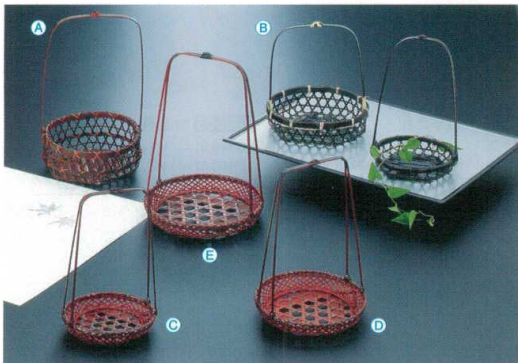

7-724-9 竹(大)若竹ユリカスラ 直送
1-747-12 ¥2,800 (19φ×3) 櫃100

7-724-10 竹若かえで手付 直送
M-3-92 小 ¥5,500 (17×11×23)

7-724-11 1-697-8
M枕 グリーン
¥1,000 (6.3×2.9×2.6) 櫃200

7-724-12 1-749-3
竹鮎皿(小) 直送
¥1,700 (17.5×13.5×2.5) 櫃80

7-724-13 1-749-4
竹鮎皿(大) 直送
¥1,850 (24×16×3) 櫃60

A 7-724-14 竹七瀬籠 直送
1-747-4 ¥3,800 (16.5φ×25) 櫃40

B 7-724-15 竹染竹楽味噌籠 直送
1-747-5 ¥3,650 (17φ×19.5) 櫃40

C 7-724-16 竹京美籠(小) 直送
1-747-7 ¥8,400 (13φ×22) 櫃50

D 7-724-17 竹京美籠(中) 直送
1-747-8 ¥9,100 (16φ×25) 櫃40