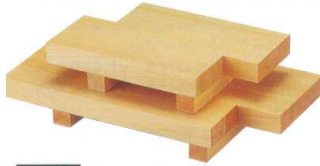

Catalogue No.
20339-724

白木盛台・竹盛器 724

7-724-4 木四方羽反盛台

- 1-743-11 7寸 ¥4,750 (21×12×2.4) 櫃20
- 1-743-12 8寸 ¥5,100 (23.9×15×2.5) 櫃15
- 1-743-13 9寸 ¥7,750 (27×18×2.5) 櫃10
- 1-743-14 尺0寸 ¥9,600 (30×18×2.5) 櫃8

7-724-5 木桧新型節付盛皿

- 1-743-3 7寸 ¥4,100 (21×15×3) 櫃30
- 1-743-4 8寸 ¥4,300 (24×15×3) 櫃20
- 1-743-5 9寸 ¥5,300 (27×18×3) 櫃20
- 1-743-6 尺0寸 ¥7,050 (30×18×3) 櫃20
- 1-743-7 尺1寸 ¥10,550 (36×24×3) 櫃10
- 1-743-8 尺2寸 ¥17,300 (45×30×3) 櫃10

7-724-2 木イカダ盛台

- 1-743-1 (小) ¥9,350 (29×18×6) 櫃6
- 1-743-2 (大) ¥12,450 (40×21×6) 櫃4

7-724-3 木松坂足盛台

- 1-743-9 (小) ¥5,600 (24.5×15×6.2) 櫃20
- 1-743-10 (大) ¥6,300 (27.5×15×6.2) 櫃15

7-724-6 木白木葵盛台

- 1-743-15 7寸 ¥3,750 (21.2×12.1×2.7) 櫃20
- 1-743-16 8寸 ¥4,300 (24.2×15.2×2.7) 櫃15
- 1-743-17 9寸 ¥5,900 (27.2×18×2.7) 櫃10
- 1-743-18 尺0寸 ¥6,950 (30.2×18×2.7) 櫃8