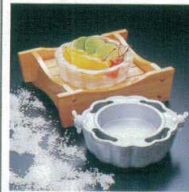

Catalogue No.
20339-726

演出器 726

製氷器・木製盛器

■製氷器に水を入れて、冷凍室にて凍らせて下さい(10~12時間)。冷凍室より取り出して、室温にて放置し、表面に付いた霜が溶けてから取り出して下さい。

7-726-17 1-756-17
氷鉢 菊型製氷器(盛器別売)
¥12,900 (18.5×18.5×6)

7-726-18 1-756-18
氷鉢 木の葉型製氷器(盛器別売)
¥13,250 (23.5×17×6.5)

1-756-24
(小) 白木舟型盛込器
¥7,000 (30×21.5×7)

1-756-24
(小) 白木舟型盛込器
¥7,000 (30×21.5×7)

7-726-19 1-756-19
氷鉢 舟型製氷器(盛器別売)
¥13,250 (28×15.2×5.5)

7-726-20 1-756-20
氷鉢 八角盛鉢製氷器(盛器別売)
¥13,250 (20.8×16.5×7.4)

1-756-25
ひの木井桁盛器
¥14,000 (29×21.2×7)

1-756-25
ひの木井桁盛器
¥14,000 (29×21.2×7)

7-726-1 (中) アイスベール(スノ子白)
1-756-3 木枠 ¥4,600 (34×18.8×6.5)
1-756-3A スノ子 ¥1,400 (29.8×15.1×1.6)

7-726-2 (小) アイスベール(スノ子白)
1-756-1 木枠 ¥4,200 (24.3×17.2×6.5)
1-756-1A スノ子 ¥1,300 (20×13.2×1.6)