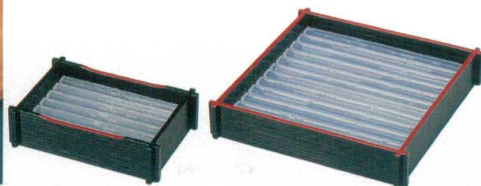

Catalogue No.
20339-726

演出器 726

製氷器・木製盛器

■製氷器に水を入れて、冷凍室にて凍らせて下さい(10~12時間)。冷凍室より取り出して、室温にて放置し、表面に付いた霜が溶けてから取り出して下さい。

7-726-17 1-756-17
氷鉢 菊型製氷器(盛器別売)
¥12,900 (18.5×18.5×6)

7-726-18 1-756-18
氷鉢 木の葉型製氷器(盛器別売)
¥13,250 (23.5×17×6.5)

1-756-24
(小) 白木舟型盛込器
¥7,000 (30×21.5×7)

1-756-24
(小) 白木舟型盛込器
¥7,000 (30×21.5×7)

7-726-19 1-756-19
氷鉢 舟型製氷器(盛器別売)
¥13,250 (28×15.2×5.5)

7-726-20 1-756-20
氷鉢 八角盛鉢製氷器(盛器別売)
¥13,250 (20.8×16.5×7.4)

1-756-25
ひの木井桁盛器
¥14,000 (29×21.2×7)

1-756-25
ひの木井桁盛器
¥14,000 (29×21.2×7)

7-726-1 (中) アイスベール(スノ子白)
1-756-3 木枠 ¥4,600 (34×18.8×6.5)
1-756-3A スノ子 ¥1,400 (29.8×15.1×1.6)

7-726-2 (小) アイスベール(スノ子白)
1-756-1 木枠 ¥4,200 (24.3×17.2×6.5)
1-756-1A スノ子 ¥1,300 (20×13.2×1.6)