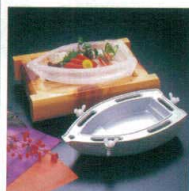

Catalogue No.
20339-726

演出器 726

製氷器・木製盛器

■製氷器に水を入れて、冷凍室にて凍らせて下さい(10~12時間)。冷凍室より取り出して、室温にて放置し、表面に付いた霜が溶けてから取り出して下さい。

7-726-17 1-756-17
氷鉢 菊型製氷器(盛器別売)
¥12,900 (18.5×18.5×6)

7-726-18 1-756-18
氷鉢 木の葉型製氷器(盛器別売)
¥13,250 (23.5×17×6.5)

1-756-24
(小) 白木舟型盛込器
¥7,000 (30×21.5×7)

1-756-24
(小) 白木舟型盛込器
¥7,000 (30×21.5×7)

7-726-19 1-756-19
氷鉢 舟型製氷器(盛器別売)
¥13,250 (28×15.2×5.5)

7-726-20 1-756-20
氷鉢 八角盛鉢製氷器(盛器別売)
¥13,250 (20.8×16.5×7.4)

1-756-25
ひの木井桁盛器
¥14,000 (29×21.2×7)

1-756-25
ひの木井桁盛器
¥14,000 (29×21.2×7)

7-726-1 (中) アイスベール(スノ子白)
1-756-3 木枠 ¥4,600 (34×18.8×6.5)
1-756-3A スノ子 ¥1,400 (29.8×15.1×1.6)

7-726-2 (小) アイスベール(スノ子白)
1-756-1 木枠 ¥4,200 (24.3×17.2×6.5)
1-756-1A スノ子 ¥1,300 (20×13.2×1.6)