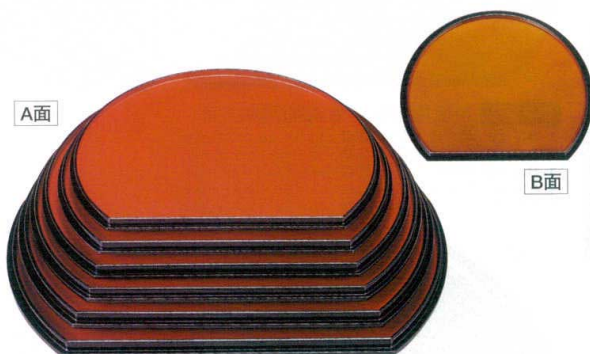

Catalogue No.
20339-75

75 半月両面盆

お盆

TA マークは洗淨機OK

- 7-75-1** A 半月両面盆 金梨地/朱
- 1-82-1 尺1寸 ¥2,000 (33.5×28×1.7) 棚50
 - 1-82-2 尺2寸 ¥2,200 (36×30×1.7) 棚40
 - 1-82-3 尺3寸 ¥2,500 (39.5×34.5×2) 棚40
 - 1-82-4 尺4寸 ¥3,100 (42.5×36.9×2.4) 棚30
 - 1-82-5 尺5寸 ¥3,650 (45×38.5×2.5) 棚30
 - 1-82-6 尺6寸 ¥5,500 (48.5×42×2.5) 棚20

- 7-75-2** A 半月両面盆 朱乾漆/梨地
- 1-82-7 尺1寸 ¥2,100 (33.5×28×1.7) 棚50
 - 1-82-8 尺2寸 ¥2,300 (36×30×1.7) 棚40
 - 1-82-9 尺3寸 ¥2,600 (39.5×34.5×2) 棚40
 - 1-82-10 尺4寸 ¥3,200 (42.5×36.9×2.4) 棚30
 - 1-82-11 尺5寸 ¥3,700 (45×38.5×2.5) 棚30
 - 1-82-12 尺6寸 ¥5,700 (48.5×42×2.5) 棚20

- 7-75-3** A 半月両面盆 グレークロス/朱瀾黒
- 1-82-13 尺1寸 ¥2,350 (33.5×28×1.7) 棚50
 - 1-82-14 尺2寸 ¥2,750 (36×30×1.7) 棚40
 - 1-82-15 尺3寸 ¥3,250 (39.5×34.5×2) 棚40
 - 1-82-16 尺4寸 ¥3,850 (42.5×36.9×2.4) 棚30
 - 1-82-17 尺5寸 ¥4,700 (45×38.5×2.5) 棚30
 - 1-82-18 尺6寸 ¥5,950 (48.5×42×2.5) 棚20