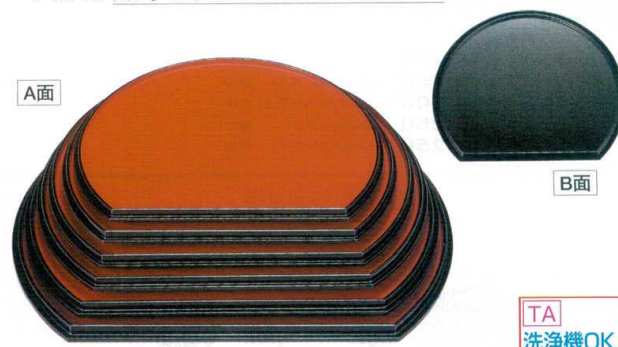

1. **7-75-5** TA耐熱半月両面盆 朱/グリーン乾漆
- 1-82-25 尺1寸 ¥2,700 (33.5×28×1.7) 棚50
  - 1-82-26 尺2寸 ¥3,100 (36×30×1.7) 棚40
  - 1-82-27 尺3寸 ¥3,500 (39.5×34.5×2) 棚40
  - 1-82-28 尺4寸 ¥4,600 (42.5×36.9×2.4) 棚30
  - 1-82-29 尺5寸 ¥5,400 (45×38.5×2.5) 棚30
  - 1-82-30 尺6寸 ¥6,700 (48.5×42×2.5) 棚20

TA 洗淨機OK