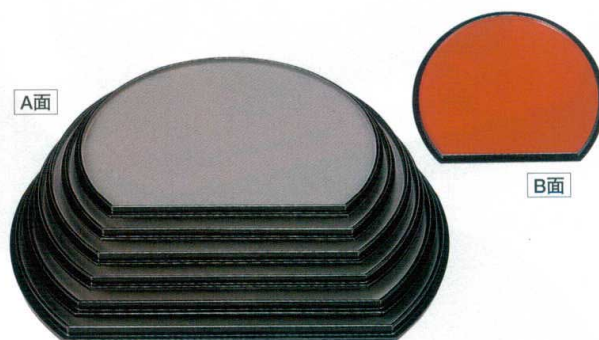

Catalogue No.
20339-75

75 半月両面盆

お盆

TA マークは洗淨機OK

- 7-75-1** A 半月両面盆 金梨地/朱
- 1-82-1 尺1寸 ¥2,000 (33.5×28×1.7) 棚50
 - 1-82-2 尺2寸 ¥2,200 (36×30×1.7) 棚40
 - 1-82-3 尺3寸 ¥2,500 (39.5×34.5×2) 棚40
 - 1-82-4 尺4寸 ¥3,100 (42.5×36.9×2.4) 棚30
 - 1-82-5 尺5寸 ¥3,650 (45×38.5×2.5) 棚30
 - 1-82-6 尺6寸 ¥5,500 (48.5×42×2.5) 棚20

- 7-75-2** A 半月両面盆 朱乾漆/梨地
- 1-82-7 尺1寸 ¥2,100 (33.5×28×1.7) 棚50
 - 1-82-8 尺2寸 ¥2,300 (36×30×1.7) 棚40
 - 1-82-9 尺3寸 ¥2,600 (39.5×34.5×2) 棚40
 - 1-82-10 尺4寸 ¥3,200 (42.5×36.9×2.4) 棚30
 - 1-82-11 尺5寸 ¥3,700 (45×38.5×2.5) 棚30
 - 1-82-12 尺6寸 ¥5,700 (48.5×42×2.5) 棚20

- 7-75-3** A 半月両面盆 グレークロス/朱瀾黒
- 1-82-13 尺1寸 ¥2,350 (33.5×28×1.7) 棚50
 - 1-82-14 尺2寸 ¥2,750 (36×30×1.7) 棚40
 - 1-82-15 尺3寸 ¥3,250 (39.5×34.5×2) 棚40
 - 1-82-16 尺4寸 ¥3,850 (42.5×36.9×2.4) 棚30
 - 1-82-17 尺5寸 ¥4,700 (45×38.5×2.5) 棚30
 - 1-82-18 尺6寸 ¥5,950 (48.5×42×2.5) 棚20