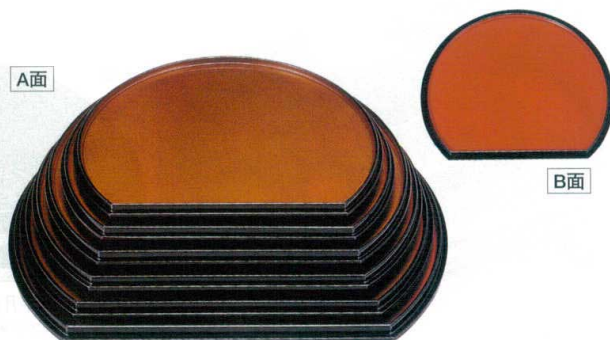

Catalogue No.
20339-75

75 半月両面盆

お盆

TA マークは洗淨機OK

- 7-75-1** A 半月両面盆 金梨地/朱
- 1-82-1 尺1寸 ¥2,000 (33.5×28×1.7) 棚50
 - 1-82-2 尺2寸 ¥2,200 (36×30×1.7) 棚40
 - 1-82-3 尺3寸 ¥2,500 (39.5×34.5×2) 棚40
 - 1-82-4 尺4寸 ¥3,100 (42.5×36.9×2.4) 棚30
 - 1-82-5 尺5寸 ¥3,650 (45×38.5×2.5) 棚30
 - 1-82-6 尺6寸 ¥5,500 (48.5×42×2.5) 棚20

- 7-75-2** A 半月両面盆 朱乾漆/梨地
- 1-82-7 尺1寸 ¥2,100 (33.5×28×1.7) 棚50
 - 1-82-8 尺2寸 ¥2,300 (36×30×1.7) 棚40
 - 1-82-9 尺3寸 ¥2,600 (39.5×34.5×2) 棚40
 - 1-82-10 尺4寸 ¥3,200 (42.5×36.9×2.4) 棚30
 - 1-82-11 尺5寸 ¥3,700 (45×38.5×2.5) 棚30
 - 1-82-12 尺6寸 ¥5,700 (48.5×42×2.5) 棚20