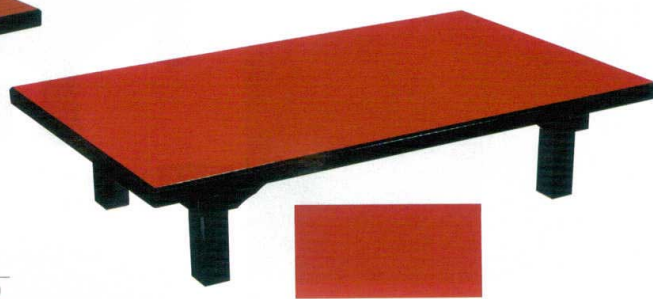

座卓

**7-761-4** メラミン ケヤキ木目(折足)

1-916-48	¥46,900	(180×45×32.5)
1-916-49	¥46,900	(150×45×32.5)
1-916-50	¥41,400	(120×45×32.5)
1-916-51	¥39,700	(90×45×32.5)
1-916-44	¥60,000	(180×60×32.5)
1-916-45	¥60,000	(150×60×32.5)
1-916-46	¥48,600	(120×60×32.5)
1-916-47	¥43,000	(90×60×32.5)
1-916-40	¥104,000	(180×90×32.5)
1-916-41	¥97,000	(150×90×32.5)
1-916-42	¥87,000	(120×90×32.5)
1-916-43	¥67,000	(90×90×32.5)
1-916-52	¥87,000	(120×75×32.5)