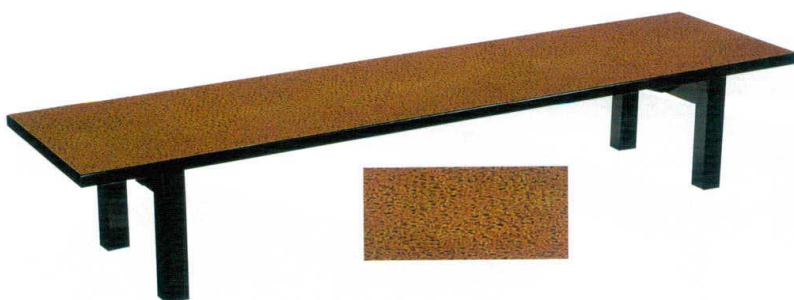

# 761 | メラミン座卓

## 御注意

- ◎価格はすべて折足の単価です。  
写真によっては幕付や固定足を掲載しておりますので、御容赦願います。
- ◎固定足につきましては一律2,500円アップとさせていただきます。
- ◎幕付につきましても一律10,000円アップとさせていただきます。

**7-761-1** メラミン 黒木目(折足)

1-915-22	¥41,000	(180×45×32.5)
1-915-23	¥41,000	(150×45×32.5)
1-915-24	¥39,000	(120×45×32.5)
1-915-25	¥37,700	(90×45×32.5)
1-915-18	¥60,000	(180×60×32.5)
1-915-19	¥60,000	(150×60×32.5)
1-915-20	¥41,000	(120×60×32.5)
1-915-21	¥40,000	(90×60×32.5)
1-915-14	¥100,000	(180×90×32.5)
1-915-15	¥96,000	(150×90×32.5)
1-915-16	¥84,000	(120×90×32.5)
1-915-17	¥66,000	(90×90×32.5)
1-915-26	¥84,000	(120×75×32.5)