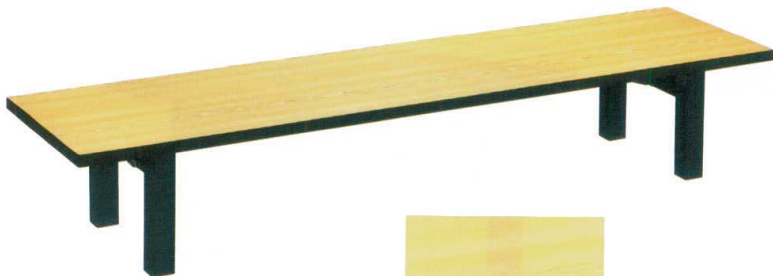

7-762-4 メラミン 檜(折足)

1-915-48	¥46,900	(180×45×32.5)	1-915-40	¥104,000	(180×90×32.5)
1-915-49	¥46,900	(150×45×32.5)	1-915-41	¥97,000	(150×90×32.5)
1-915-50	¥41,400	(120×45×32.5)	1-915-42	¥87,000	(120×90×32.5)
1-915-51	¥39,700	(90×45×32.5)	1-915-43	¥67,000	(90×90×32.5)
1-915-44	¥60,000	(180×60×32.5)	1-915-52	¥87,000	(120×75×32.5)
1-915-45	¥60,000	(150×60×32.5)			
1-915-46	¥48,600	(120×60×32.5)			
1-915-47	¥43,000	(90×60×32.5)			

7-762-5 メラミン 白木(折足)

1-917-22	¥46,900	(180×45×32.5)
1-917-23	¥46,900	(150×45×32.5)
1-917-24	¥41,400	(120×45×32.5)
1-917-25	¥39,700	(90×45×32.5)
1-917-18	¥60,000	(180×60×32.5)
1-917-19	¥60,000	(150×60×32.5)
1-917-20	¥48,600	(120×60×32.5)
1-917-21	¥43,000	(90×60×32.5)
1-917-14	¥104,000	(180×90×32.5)
1-917-15	¥97,000	(150×90×32.5)
1-917-16	¥87,000	(120×90×32.5)
1-917-17	¥67,000	(90×90×32.5)
1-917-26	¥87,000	(120×75×32.5)