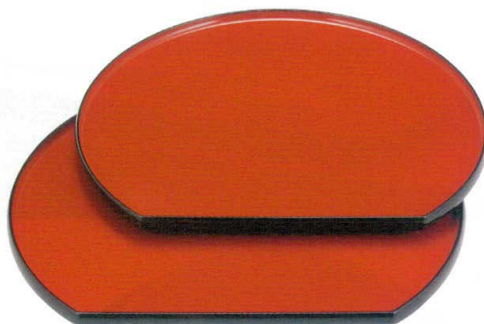

Catalogue No.
20339-77

77 半月タイコ隅丸盆

お盆

- ・タイコ型になっているため積み重ねた際に取り易いです。
- ・内側が隅丸だから汚れが溜まりにくく、洗い易いです。

7-77-1 A 半月タイコ隅丸盆 朱淵黒
B-16-57 尺2寸 ¥2,400 (36.2×31.6×1.8) 梱40
B-16-58 尺3寸 ¥2,750 (39.3×34.3×1.8) 梱40

7-77-2 A 半月タイコ隅丸盆 溜塗
S・S塗 ノンスリップ加工
B-16-59 尺2寸 ¥3,100 (36.2×31.6×1.8) 梱40
B-16-60 尺3寸 ¥3,600 (39.3×34.3×1.8) 梱40

7-77-3 A 半月タイコ隅丸盆 茶石目 ハード塗
B-16-61 尺2寸 ¥2,400 (36.2×31.6×1.8) 梱40
B-16-62 尺3寸 ¥2,750 (39.3×34.3×1.8) 梱40

7-77-4 A 半月タイコ隅丸盆 銀平目淵黒
B-16-63 尺2寸 ¥2,850 (36.2×31.6×1.8) 梱40
B-16-64 尺3寸 ¥3,150 (39.3×34.3×1.8) 梱40

7-77-5 A 半月タイコ隅丸盆 ピンク雲流淵黒
B-16-65 尺2寸 ¥3,400 (36.2×31.6×1.8) 梱40
B-16-66 尺3寸 ¥3,600 (39.3×34.3×1.8) 梱40

S・S塗 ソフトでキズに対して復元力があり、汚れが付着しにくいです。丈夫で表面の艶も長く保ち、その上、ノンスリップ作用があります。