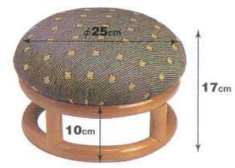

**7-774-7** 籐 楽座椅子 布 直送  
A-8-48A 低脚 ¥11,400 (45×36×H27×SH21)  
A-8-48B 高脚 ¥12,700 (45×36×H37×SH31)

ハイタイプ

ロータイプ

座椅子

**7-774-8** A-8-53  
籐 クッション付正座椅子 布 直送  
¥13,900  
(45×39×H21)  
(クッション取り外し不可)

座面幅ワイドの2人用  
らくらく座椅子です。  
**7-774-9** A-8-54  
籐 2人用ワイド座椅子 布 直送  
¥28,800  
(110×32×H34×SH30)  
(クッション取り外し不可)

**7-774-10** A-8-55  
籐 大判正座椅子 アジロ 直送  
¥12,700  
(45×39×H16)

お尻の下に置いてスツール間隔で  
ご使用下さい。

ブリッジ (吊り橋) のような  
ユニークなデザイン。

**7-774-11** A-8-56  
籐 ブリッジ型正座椅子 直送  
¥12,700  
(57×25×H18)  
熟練した職人が1本ずつ丁寧に  
編み込んで作る籐網代編み。  
丈夫さがががいます。

**7-774-12**  
A-8-57  
籐 ミニ正座椅子  
直送  
¥10,200  
(27×22×H11)

**7-774-13**  
A-8-58  
籐 (大) 正座椅子  
直送  
¥3,800  
(41×28×H13)

**7-774-14**  
A-8-59  
籐 (小) 丸正座椅子  
布 直送  
¥7,700  
(25φ×H17)

直送 商品はメーカーから直送の為、運賃は別途請求になります。 \*この頁の商品は、掛率が異なりますのでご注意下さい。