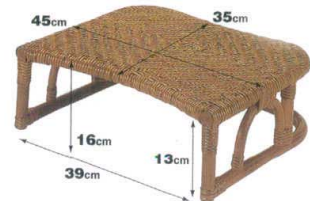

**7-774-3** A-8-44  
籐 ござ前椅子 紫金らん高脚 直送  
¥17,600  
(49×32×H36×SH31)

軽量タイプの正座椅子  
少し広めの座椅子で、  
正座もあぐらもラクラク！

**7-774-6** A-8-49  
木 正座椅子 C-8 布 直送  
¥7,700  
(40×28×H20)

**7-774-5** A-8-50  
木 楽々正座椅子 布  
¥11,350  
(41×20×H15)

**7-774-7** 籐 楽座椅子 布 直送  
A-8-48A 低脚 ¥11,400 (45×36×H27×SH21)  
A-8-48B 高脚 ¥12,700 (45×36×H37×SH31)

ハイタイプ

ロータイプ

座椅子

**7-774-8** A-8-53  
籐 クッション付正座椅子 布 直送  
¥13,900  
(45×39×H21)  
(クッション取り外し不可)

座面幅ワイドの2人用  
らくらく座椅子です。  
**7-774-9** A-8-54  
籐 2人用ワイド座椅子 布 直送  
¥28,800  
(110×32×H34×SH30)  
(クッション取り外し不可)

**7-774-10** A-8-55  
籐 大判正座椅子 アジロ 直送  
¥12,700  
(45×39×H16)

お尻の下に置いてスツール間隔で  
ご使用下さい。

ブリッジ (吊り橋) のような  
ユニークなデザイン。

**7-774-11** A-8-56  
籐 ブリッジ型正座椅子 直送  
¥12,700  
(57×25×H18)  
熟練した職人が1本ずつ丁寧に  
編み込んで作る籐網代編み。  
丈夫さがががいます。

**7-774-12**  
A-8-57  
籐 ミニ正座椅子  
直送  
¥10,200  
(27×22×H11)

**7-774-13**  
A-8-58  
籐 (大) 正座椅子  
直送  
¥3,800  
(41×28×H13)

**7-774-14**  
A-8-59  
籐 (小) 丸正座椅子  
布 直送  
¥7,700  
(25φ×H17)

直送 商品はメーカーから直送の為、運賃は別途請求になります。 \*この頁の商品は、掛率が異なりますのでご注意下さい。