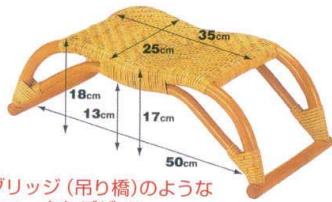

**7-774-3** A-8-44  
籐 ござ前椅子 紫金らん高脚 直送  
¥17,600  
(49×32×H36×SH31)

軽量タイプの正座椅子  
少し広めの座椅子で、  
正座もあぐらもラクラク！

**7-774-6** A-8-49  
木 正座椅子 C-8 布 直送  
¥7,700  
(40×28×H20)

**7-774-5** A-8-50  
木 楽々正座椅子 布  
¥11,350  
(41×20×H15)

**7-774-7** 籐 楽座椅子 布 直送  
A-8-48A 低脚 ¥11,400 (45×36×H27×SH21)  
A-8-48B 高脚 ¥12,700 (45×36×H37×SH31)

ハイタイプ

ロータイプ

座椅子

**7-774-8** A-8-53  
籐 クッション付正座椅子 布 直送  
¥13,900  
(45×39×H21)  
(クッション取り外し不可)

座面幅ワイドの2人用  
らくらく座椅子です。  
**7-774-9** A-8-54  
籐 2人用ワイド座椅子 布 直送  
¥28,800  
(110×32×H34×SH30)  
(クッション取り外し不可)

**7-774-10** A-8-55  
籐 大判正座椅子 アジロ 直送  
¥12,700  
(45×39×H16)

お尻の下に置いてスツール間隔で  
ご使用下さい。

ブリッジ (吊り橋) のような  
ユニークなデザイン。

**7-774-11** A-8-56  
籐 ブリッジ型正座椅子 直送  
¥12,700  
(57×25×H18)  
熟練した職人が1本ずつ丁寧に  
編み込んで作る籐網代編み。  
丈夫さがががいます。

**7-774-12**  
A-8-57  
籐 ミニ正座椅子  
直送  
¥10,200  
(27×22×H11)

**7-774-13**  
A-8-58  
籐 (大) 正座椅子  
直送  
¥3,800  
(41×28×H13)

**7-774-14**  
A-8-59  
籐 (小) 丸正座椅子  
布 直送  
¥7,700  
(25φ×H17)

直送 商品はメーカーから直送の為、運賃は別途請求になります。 \*この頁の商品は、掛率が異なりますのでご注意下さい。