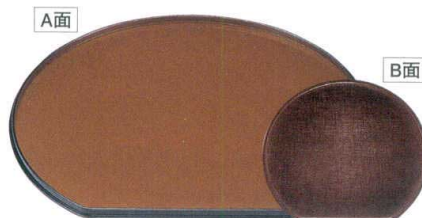

Catalogue No.
20339-80

羽反半月盆・半月盆・梅型会席盆・扇面盆 **80**

お
盆

7-80-1 A 羽反半月盆 ブラックパール
B-12-13 尺2寸 ¥2,400 (38.3×31.8×1.7) 梱40
B-12-14 尺3寸 ¥2,750 (40.8×36×2) 梱40

7-80-2 A 羽反半月盆 マロン石目 ノンスリップ加工
B-12-15 尺2寸 ¥2,800 (38.3×31.8×1.7) 梱40
B-12-16 尺3寸 ¥3,050 (40.8×36×2) 梱40

羽反半月盆

7-80-3 A 尺1寸網目半月盆 黒
B-3-13 ¥1,300 (33.3×28.8×1.7) 梱50

7-80-4 A 尺3寸半月両面盆 金梨地/溜パール布目
B-2-99 ¥3,100 (40.3×34.3×1.8) 梱40

7-80-5 A 尺1.5寸さざなみ半月盆 溜チーク
B-3-17 ¥1,900 (34.5×30.3×1.8) 梱50

梅型会席盆

S-S塗

ソフトでキズに対して復元力があり、汚れが付着しにくいです。丈夫で表面の艶も長く保ち、その上、ノンスリップ作用があります。