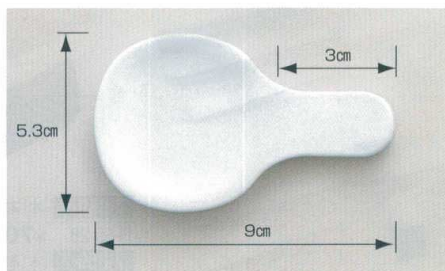

Catalogue No.  
20339-858

**PAT ツイン箸置 858**

**ツイン箸置**

麺料理などのレンゲ置きとしてや、スプーン、箸のセットとして御利用になれます。

**7-858-1** H-44-82  
AC ツイン箸置 朱  
¥380 (9×5.3×1.2)

**7-858-2** H-44-81  
AC ツイン箸置 黒  
¥380 (9×5.3×1.2)

**7-858-3** H-59-21  
AC ツイン箸置 白  
¥500 (9×5.3×1.2)