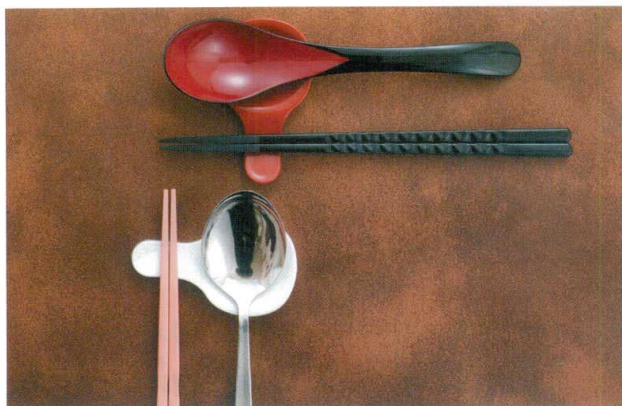

Catalogue No.  
20339-858

**PAT ツイン箸置 858**

**ツイン箸置**

麺料理などのレンゲ置きとしてや、スプーン、箸のセットとして御利用になれます。

**7-858-1** H-44-82  
AC ツイン箸置 朱  
¥380 (9×5.3×1.2)

**7-858-2** H-44-81  
AC ツイン箸置 黒  
¥380 (9×5.3×1.2)

**7-858-3** H-59-21  
AC ツイン箸置 白  
¥500 (9×5.3×1.2)