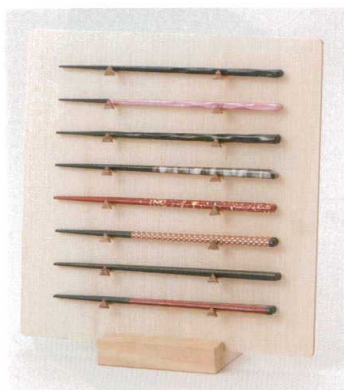

店舗用ディスプレイ台

- **7-852-8** H-59-47
  木 箸用ディスプレイボード (8膳用)
  ¥13,000 (30×8×31.5)