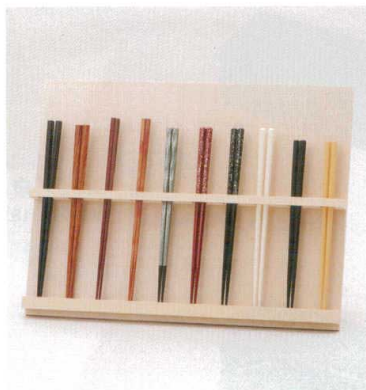

- **7-852-9** H-59-48
  木 箸用ディスプレイ棚 (10膳用)
  ¥8,500 (40×13.5×28.5)