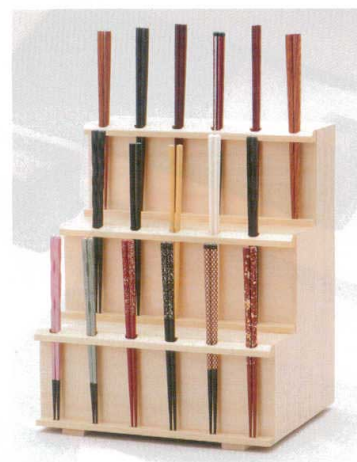

※ご注文は100枚単位でお願いします。

箸

店舗用ディスプレイ台

- 7-852-8** H-59-47
木 箸用ディスプレイボード (8膳用)
¥13,000 (30×8×31.5)

- 7-852-9** H-59-48
木 箸用ディスプレイ棚 (10膳用)
¥8,500 (40×13.5×28.5)

- 7-852-10** H-59-49
木 箸用ディスプレイ台 (17膳用)
¥10,000 (30×24.5×35)