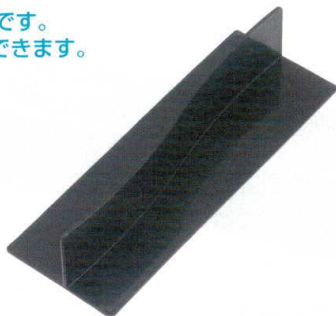

Catalogue No.
20339-867

867 S字型パーティション **PAT** ・ 店舗用ディスプレイ台 ・ 平安箸袋

S字型パーティション **PAT**

箸箱やサーバーレストに使用できる新型仕切です。
2種類のカトラリーアイテムを美しくセットできます。

- 7-867-1** P.P S字型パーティション 白
O-7-5 ¥700 (21.3×7.7×4.5)
- 7-867-2** P.P S字型パーティション 黒
O-7-6 ¥700 (21.3×7.7×4.5)

平安箸袋 **三ツ折り・両折れタイプ** お箸のお持ち帰りにも最適です。 無蛍光和紙使用

- 7-867-3** H-67-97
紙平安箸袋 竹笹 (100枚入)
¥9,500 (26×4.5)
- 7-867-4** H-67-98
紙平安箸袋 梅 (100枚入)
¥9,500 (26×4.5)
- 7-867-5** H-67-99
紙平安箸袋 もみじ (100枚入)
¥9,500 (26×4.5)
- 7-867-6** H-68-1
紙平安箸袋 花鳥 (100枚入)
¥9,500 (26×4.5)
- 7-867-7** H-68-2
紙平安箸袋 桜 (100枚入)
¥9,500 (26×4.5)