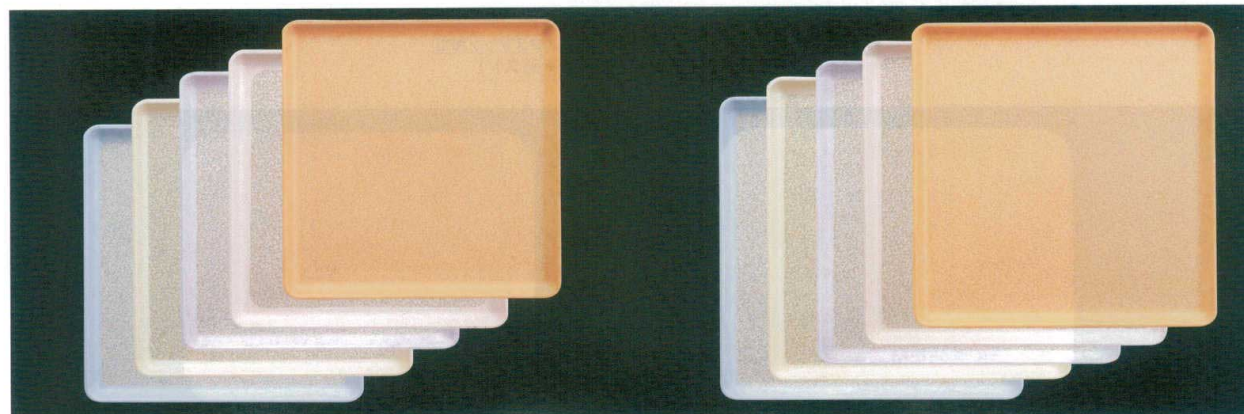

7-97-5 FRP (OF-33) 33cm 布目角トレイ ノンスリップ加工
B-13-92 (ブルーモスト・イエローモスト・バイオレットモスト・アイボリーモスト・ブラウンモスト)
¥3,050 (33×33×1.8) 梱40

7-97-6 FRP (OF-36) 36cm 布目角トレイ ノンスリップ加工
B-13-93 (ブルーモスト・イエローモスト・バイオレットモスト・アイボリーモスト・ブラウンモスト)
¥3,800 (36×36×1.8) 梱40

※この頁の商品は、掛率が異なりますのでご注意ください。