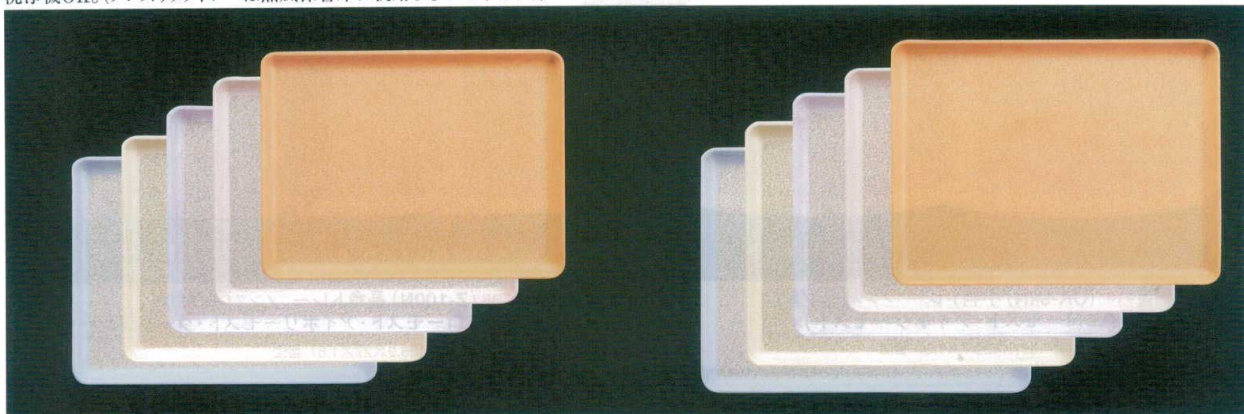

Catalogue No.
20339-97

97 耐熱 FRP ノンスリップトレイ

特殊一体成型品で耐衝撃性抜群です。ノンスリップもべとつかずとても役立つFRP製のお盆です。洗淨機OK。(ノンスリップトレイは熱風保管庫に使用しないで下さい。)

お盆

7-97-1 FRP (OF-12) 36cm 布目長手トレイ ノンスリップ加工
B-13-88 (ブルーモスト・イエローモスト・バイオレットモスト・アイボリーモスト・ブラウンモスト)
¥3,000 (36×27×1.9) 梱50