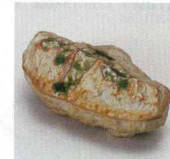

114-10-194 黄菊型蓋付珍味
1,300円 6.7×6.5cm 300入
11646191

114-11-194 グリーン武蔵野蓋付珍味大
2,000円 6.4×5.6cm 100入
11819193

114-12-054 オンドリ雄蓋付珍味
3,200円 8×6cm
12205052

114-13-054 オンドリ雌蓋付珍味
3,200円 6.7×5×6cm
12206052

114-14-674 灰釉かき型蓋付珍味
1,100円 11.7×6.5×4.5cm
11651671

114-15-194 色十草菊型蓋付珍味
2,000円 6.7×7.5cm 100入
11627191

114-16-054 手鞠珍味
2,800円 6.5×6cm
12208052

114-17-194 オカメ蓋付珍味
2,200円 5.5×5.3×4.8cm 200入
11628191

114-18-194 ヒョッココ蓋付珍味
2,200円 5.5×5.5×5.2cm 200入
11629191

114-19-194 散し梅フタ付珍味青
980円 4.8×3.5cm
11712191