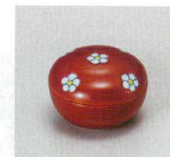

Catalogue No.
20349-114

114 珍味

114-1-194 朱巻丸菱角フタ付珍味
1,500円 4.5×3.8cm
11644191

114-2-194 赤グリーン筋糸巻き蓋付珍味
2,450円 6.2×5.5cm
11630191

114-3-054 カメ珍味入(大)
1,900円 8.4×6.4×5.2cm
11816053

114-4-054 鶴型珍味(大)
2,300円 10×5.5×5.5cm
12207052

114-5-194 ツル蓋付珍味大
2,000円 6.4×5.6cm 100入
11817193

114-6-194 ツル蓋付珍味小
1,700円 5×5.5cm 200入
11818193

114-7-194 散し梅フタ付珍味赤
980円 4.8×3.5cm
11711191

114-8-704 金蘭手描唐草珍味
3,150円 9.3×6.5cm
11608701

114-9-194 朱巻笹蓋付珍味大
2,000円 6.4×5.6cm 100入
11820193