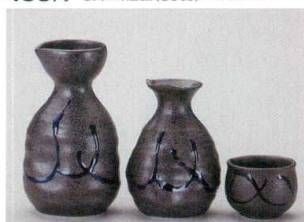

黒釉流し
317-49-514 徳利1.5号 1,200円 7.6×13.2cm(260cc) 10入 32901511
317-50-514 徳利0.8号 700円 7.4×10.2cm(180cc) 20入 32902511
317-51-514 盃 350円 5.5×4cm(55cc) 35入 31751514