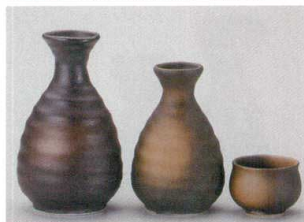

黒備前
317-25-264 2号徳利 1,350円 7.3×13.5cm(280cc) 80入 31725264
317-26-264 1号徳利 840円 6.2×11cm(160cc) 120入 31726264
317-27-264 盃 470円 5.2×4cm(50cc) 360入 31727264