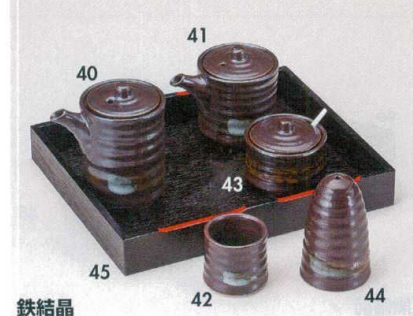

- いぶし黒**
- 343-8-754 四角汁次(大) 1,750円 5.5×5.5×9.0cm(140cc) 35621751
 - 343-9-754 四角汁次(小) 1,580円 5.5×5.5×7.0cm(100cc) 35622751
 - 343-10-754 四角ミニ汁次 1,270円 5.5×5.5×5.0cm(45cc) 35623751
 - 343-11-754 四角椀 710円 4.2×4.2×4.2cm 35624751
 - 343-12-754 四角辛子入(サジ付) 1,650円 5.5×5.5×5.5cm 35625751
 - 343-13-754 四角胡麻入 1,340円 4.2×4.2×7.3cm 35626751
 - 343-14-754 盆(小) 1,400円 13×22×2.3cm 35614751

- 白化粧十草**
- 343-15-204 汁次(大) 1,630円 11×8×9.5cm(250cc) 16入 35413201
 - 343-16-204 壺皿 980円 10.5cm 35415201
 - 343-17-204 汁次(小) 1,520円 9.2×6×9cm(150cc) 20入 35414201
 - 343-18-204 壺皿 680円 10.5cm 35416201
 - 343-19-204 椀 810円 5.3×5.3cm 20入 35417201
 - 343-20-204 辛子入 1,050円 6.5×4.2cm 20入 35418201
 - 343-21-204 カスター一盆(大) 1,650円 22.8×18.2cm 35419201

- 益子ススキ**
- 343-22-204 汁次 1,630円 11.5×8.5×9.5cm(250cc) 35422201
 - 343-23-204 椀 790円 5.4×5.4cm 35424201
 - 343-24-204 辛子入 1,000円 6.5×4cm 10入 35425201
 - 343-25-204 ブラウン(大) 6,800円 26×14×18cm 36333203

- 古染三色十草**
- 343-26-734 汁次(大) 1,510円 8.8×6.3×9.8cm(200cc) 10入 36339733
 - 343-27-734 汁次(小) 1,380円 8.8×6.3×7.6cm(130cc) 10入 36330733
 - 343-28-734 ミニ汁次 1,210円 6.5×4.6×6.5cm(50cc) 10入 36331733
 - 343-29-734 椀 700円 4.5×4.8cm 10入 36332733
 - 343-30-734 辛子入 1,310円 6.5×5.5cm 10入 36333733
 - 343-31-734 振掛 1,180円 5×8cm 10入 36334733
 - 343-32-734 カスター一盆(大) 1,800円 22×18.3×3cm 36335733

- 錦ごま筋**
- 343-33-734 汁次(大) 1,510円 8.8×6.3×9.3cm(200cc) 10入 3634733
 - 343-34-734 汁次(小) 1,380円 8.8×6.3×7.6cm(130cc) 10入 36348733
 - 343-35-734 ミニ汁次 1,210円 6.4×4.6×5.6cm(50cc) 10入 36338734
 - 343-36-734 椀 700円 4.7×4.2cm 10入 36349733
 - 343-37-734 カラシ入 1,310円 6.3×5.6cm 10入 36346733
 - 343-38-734 振掛 1,180円 5.2×8.2cm 10入 36347733
 - 343-39-734 カスター一盆(小) 1,480円 22×13×2.3cm 36348733