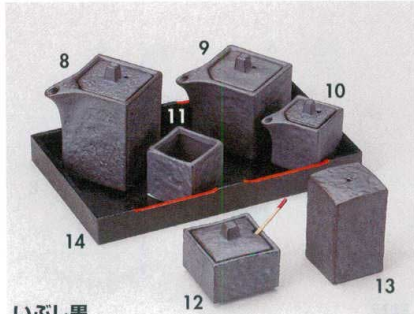

Catalogue No.
20349-343

卓上小物 **343**

- 白磁** **強化**
- 343-1-754 四角汁次(大) 1,750円 5.5×5.5×9.0cm(140cc) 35621751
 - 343-2-754 四角汁次(小) 1,570円 5.5×5.5×7.0cm(100cc) 35622751
 - 343-3-754 四角ミニ汁次 1,270円 5.5×5.5×5.0cm(45cc) 35623751
 - 343-4-754 四角椀 710円 4×4×4cm 35624751
 - 343-5-754 四角辛子入(サジ付) 1,650円 5.3×5.3×5cm 35625751
 - 343-6-754 四角胡麻入 1,350円 4×4×7cm 35626751
 - 343-7-754 カスター一盆(大) 1,750円 18.3×22×3cm 35627751

- いぶし黒**
- 343-8-754 四角汁次(大) 1,750円 5.5×5.5×9.0cm(140cc) 35621751
 - 343-9-754 四角汁次(小) 1,580円 5.5×5.5×7.0cm(100cc) 35622751
 - 343-10-754 四角ミニ汁次 1,270円 5.5×5.5×5.0cm(45cc) 35623751
 - 343-11-754 四角椀 710円 4.2×4.2×4.2cm 35624751
 - 343-12-754 四角辛子入(サジ付) 1,650円 5.5×5.5×5.5cm 35625751
 - 343-13-754 四角胡麻入 1,340円 4.2×4.2×7.3cm 35626751
 - 343-14-754 盆(小) 1,400円 13×22×2.3cm 35614751