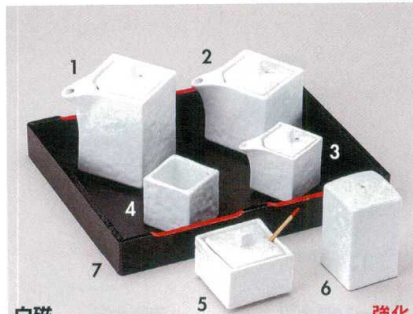

Catalogue No.
20349-343

卓上小物 **343**

- 白磁** **強化**
- 343-1-754 四角汁次(大) 1,750円 5.5×5.5×9.0cm(140cc) 35621751
 - 343-2-754 四角汁次(小) 1,570円 5.5×5.5×7.0cm(100cc) 35622751
 - 343-3-754 四角ミニ汁次 1,270円 5.5×5.5×5.0cm(45cc) 35623751
 - 343-4-754 四角椀 710円 4×4×4cm 35624751
 - 343-5-754 四角辛子入(サジ付) 1,650円 5.3×5.3×5cm 35625751
 - 343-6-754 四角胡麻入 1,350円 4×4×7cm 35626751
 - 343-7-754 カスター一盆(大) 1,750円 18.3×22×3cm 35627751

- いぶし黒**
- 343-8-754 四角汁次(大) 1,750円 5.5×5.5×9.0cm(140cc) 35621751
 - 343-9-754 四角汁次(小) 1,580円 5.5×5.5×7.0cm(100cc) 35622751
 - 343-10-754 四角ミニ汁次 1,270円 5.5×5.5×5.0cm(45cc) 35623751
 - 343-11-754 四角椀 710円 4.2×4.2×4.2cm 35624751
 - 343-12-754 四角辛子入(サジ付) 1,650円 5.5×5.5×5.5cm 35625751
 - 343-13-754 四角胡麻入 1,340円 4.2×4.2×7.3cm 35626751
 - 343-14-754 盆(小) 1,400円 13×22×2.3cm 35614751