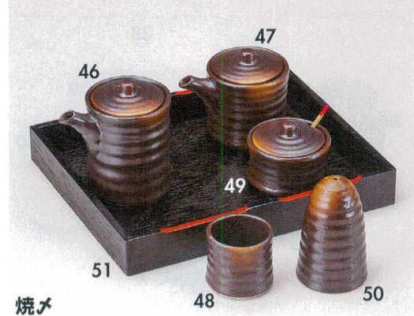

- 白化粧十草**
- 343-15-204 汁次(大) 1,630円 11×8×9.5cm(250cc) 16入 35413201
 - 343-16-204 壺皿 980円 10.5cm 35415201
 - 343-17-204 汁次(小) 1,520円 9.2×6×9cm(150cc) 20入 35414201
 - 343-18-204 壺皿 680円 10.5cm 35416201
 - 343-19-204 椀 810円 5.3×5.3cm 20入 35417201
 - 343-20-204 辛子入 1,050円 6.5×4.2cm 20入 35418201
 - 343-21-204 カスター一盆(大) 1,650円 22.8×18.2cm 35419201

- 益子ススキ**
- 343-22-204 汁次 1,630円 11.5×8.5×9.5cm(250cc) 35422201
 - 343-23-204 椀 790円 5.4×5.4cm 35424201
 - 343-24-204 辛子入 1,000円 6.5×4cm 10入 35425201
 - 343-25-204 ブラウン(大) 6,800円 26×14×18cm 36333203

- 古染三色十草**
- 343-26-734 汁次(大) 1,510円 8.8×6.3×9.8cm(200cc) 10入 36339733
 - 343-27-734 汁次(小) 1,380円 8.8×6.3×7.6cm(130cc) 10入 36330733
 - 343-28-734 ミニ汁次 1,210円 6.5×4.6×6.5cm(50cc) 10入 36331733
 - 343-29-734 椀 700円 4.5×4.8cm 10入 36332733
 - 343-30-734 辛子入 1,310円 6.5×5.5cm 10入 36333733
 - 343-31-734 振掛 1,180円 5×8cm 10入 36334733
 - 343-32-734 カスター一盆(大) 1,800円 22×18.3×3cm 36335733

- 錦ごま筋**
- 343-33-734 汁次(大) 1,510円 8.8×6.3×9.3cm(200cc) 10入 3634733
 - 343-34-734 汁次(小) 1,380円 8.8×6.3×7.6cm(130cc) 10入 36348733
 - 343-35-734 ミニ汁次 1,210円 6.4×4.6×5.6cm(50cc) 10入 36338734
 - 343-36-734 椀 700円 4.7×4.2cm 10入 36349733
 - 343-37-734 カラシ入 1,310円 6.3×5.6cm 10入 36346733
 - 343-38-734 振掛 1,180円 5.2×8.2cm 10入 36347733
 - 343-39-734 カスター一盆(小) 1,480円 22×13×2.3cm 36348733

- 鉄結晶**
- 343-40-714 汁次(大) 1,300円 8.8×6.3×9.8cm(200cc) 10入 35766781
 - 343-41-714 汁次(小) 1,150円 8.8×6.3×7.6cm(130cc) 10入 35767781
 - 343-42-714 椀 550円 4.5×4.8cm 10入 35767781
 - 343-43-714 カラシ入(サジ付) 1,130円 6.3×5.6cm 10入 35768781
 - 343-44-714 振掛 950円 5.2×8.2cm 10入 35769781
 - 343-45-714 カスター一盆(大) 1,700円 22×18×3cm 35769781