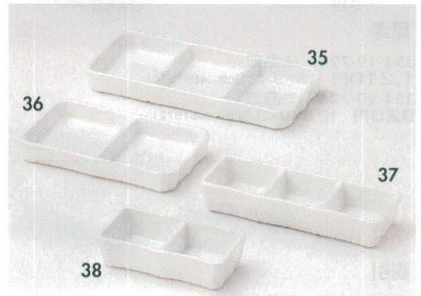

いろいろ

- 353-20-194 四品皿 1,420円 21.9×5.9×2.8cm 35320194
- 353-21-194 三品皿(小) 1,000円 16.7×5.8×2.6cm 35321194
- 353-22-194 三品皿(大) 1,260円 20.5×9.3×2.2cm 35322194
- 353-23-194 多用三品皿 1,200円 16.7×8.8×2.4cm 35323194
- 353-24-194 5.5長角仕切皿 490円 13.4×10.6×1.4cm 35324194
- 353-25-194 二品皿(大) 1,000円 15×8.9×2.2cm 35325194

ボール  
368P~  
シリーズ  
多用井  
反井  
372P~  
多用碗  
飯器  
フタ井  
406P~  
大茶 毛料  
大平・中平  
陸  
418P~

寿司湯呑  
432P~  
長湯呑  
煎茶  
茶器揃  
434P~  
土瓶  
急須  
ポット  
450P~

白浅口

- 353-26-754 五品皿 950円 23.3×6×1.8cm 46935751
- 353-27-754 四品皿 800円 20.5×6×1.8cm 46936751
- 353-28-754 三品皿 630円 16.4×6×1.8cm 46937751
- 353-29-754 二品皿 530円 13×6×1.8cm 46938751

いぶし黒

- 353-30-754 三品皿(大) 1,270円 20.5×9.4×2.3cm 46635751
- 353-31-754 二品皿(大) 950円 15×9×2.2cm 46636751
- 353-32-754 四品盛 1,290円 21.8×5.9×2.8cm 48040752
- 353-33-754 三品皿(小) 950円 16.5×6×3cm 46925751
- 353-34-754 二品皿(小) 640円 11×5.8×2.8cm 46926751