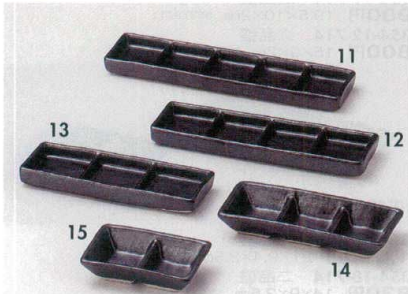

Catalogue No.  
20349-353

二品皿・三品皿・仕切皿 **353**

黄磁

- 353-1-674 六品鉢 2,200円 22.5×15.2×2.6cm 46517671
- 353-2-674 四品鉢 1,700円 15.2×15.2×2.5cm 46518671
- 353-3-674 三品鉢 1,430円 22×7.5×2.5cm 46519671
- 353-4-674 二品鉢 980円 15×7.5×2.5cm 46520671

- 353-5-714 深草九品盛 2,000円 24.5×17.6×2cm 46511711
- 353-6-714 深草六品盛 1,750円 24.5×12×2cm 46512711
- 353-7-714 深草五品盛 1,500円 25.5×8.8×2cm 46513711

- 353-8-714 うのふ九品盛 1,900円 24×17.1×2cm 46514711
- 353-9-714 うのふ六品盛 1,600円 24×11.7×2cm 46515711
- 353-10-714 うのふ五品盛 1,350円 25.3×8.9×2cm 46516711

そば窪口拵  
346P~  
二品皿  
三品皿  
仕切皿  
353P~  
種皿  
バスタ皿  
360P~

黒浅口

- 353-11-754 五品皿 950円 23.3×6×1.8cm 46933751
- 353-12-754 四品皿 800円 20.5×6×1.8cm 46934751
- 353-13-754 三品皿 630円 16.4×6×1.8cm 46931751
- 353-14-754 深口三品皿 630円 15.2×6.5×2.2cm 46929751
- 353-15-754 深口二品皿 530円 9.9×6.5×2.2cm 46930751