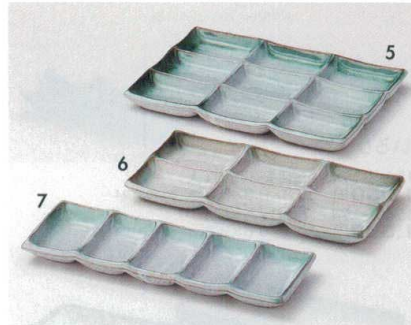

Catalogue No.  
20349-353

二品皿・三品皿・仕切皿 **353**

黄磁

- 353-1-674 六品鉢 2,200円 22.5×15.2×2.6cm 46517671
- 353-2-674 四品鉢 1,700円 15.2×15.2×2.5cm 46518671
- 353-3-674 三品鉢 1,430円 22×7.5×2.5cm 46519671
- 353-4-674 二品鉢 980円 15×7.5×2.5cm 46520671

- 353-5-714 深草九品盛 2,000円 24.5×17.6×2cm 46511711
- 353-6-714 深草六品盛 1,750円 24.5×12×2cm 46512711
- 353-7-714 深草五品盛 1,500円 25.5×8.8×2cm 46513711

- 353-8-714 うのふ九品盛 1,900円 24×17.1×2cm 46514711
- 353-9-714 うのふ六品盛 1,600円 24×11.7×2cm 46515711
- 353-10-714 うのふ五品盛 1,350円 25.3×8.9×2cm 46516711

そば窪口拵  
346P~  
二品皿  
三品皿  
仕切皿  
353P~  
種皿  
バスタ皿  
360P~

黒浅口

- 353-11-754 五品皿 950円 23.3×6×1.8cm 46933751
- 353-12-754 四品皿 800円 20.5×6×1.8cm 46934751
- 353-13-754 三品皿 630円 16.4×6×1.8cm 46931751
- 353-14-754 深口三品皿 630円 15.2×6.5×2.2cm 46929751
- 353-15-754 深口二品皿 530円 9.9×6.5×2.2cm 46930751