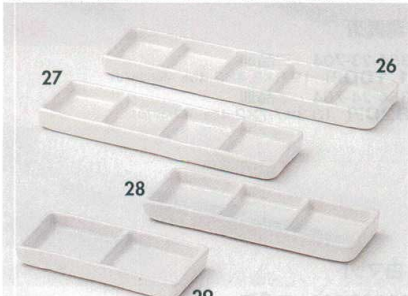

白浅口

- 353-26-754 五品皿 950円 23.3×6×1.8cm 46935751
- 353-27-754 四品皿 800円 20.5×6×1.8cm 46936751
- 353-28-754 三品皿 630円 16.4×6×1.8cm 46937751
- 353-29-754 二品皿 530円 13×6×1.8cm 46938751