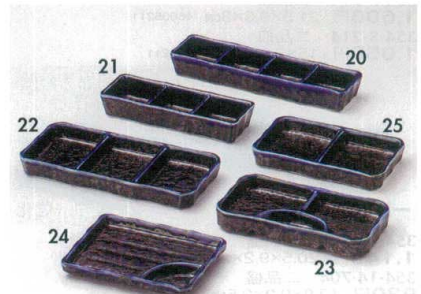

- 353-5-714 深草九品盛 2,000円 24.5×17.6×2cm 46511711
- 353-6-714 深草六品盛 1,750円 24.5×12×2cm 46512711
- 353-7-714 深草五品盛 1,500円 25.5×8.8×2cm 46513711

- 353-8-714 うのふ九品盛 1,900円 24×17.1×2cm 46514711
- 353-9-714 うのふ六品盛 1,600円 24×11.7×2cm 46515711
- 353-10-714 うのふ五品盛 1,350円 25.3×8.9×2cm 46516711

そば窪口拵  
346P~  
二品皿  
三品皿  
仕切皿  
353P~  
種皿  
バスタ皿  
360P~

黒浅口

- 353-11-754 五品皿 950円 23.3×6×1.8cm 46933751
- 353-12-754 四品皿 800円 20.5×6×1.8cm 46934751
- 353-13-754 三品皿 630円 16.4×6×1.8cm 46931751
- 353-14-754 深口三品皿 630円 15.2×6.5×2.2cm 46929751
- 353-15-754 深口二品皿 530円 9.9×6.5×2.2cm 46930751

鉄仙花ヒワ

- 353-16-754 石目型3連皿(大) 2,090円 26.3×8.6×3.5cm 47926752
- 353-17-754 石目型2連皿(大) 1,500円 17.5×8.6×3.5cm 47927752
- 353-18-754 石目型3連皿(小) 1,500円 20×6.5×3.5cm 47930752
- 353-19-754 石目型2連皿(小) 1,180円 13.5×6.5×3.5cm 47931752