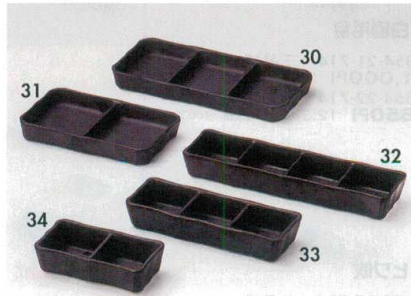

いろいろ

- 353-20-194 四品皿 1,420円 21.9×5.9×2.8cm 35320194
- 353-21-194 三品皿(小) 1,000円 16.7×5.8×2.6cm 35321194
- 353-22-194 三品皿(大) 1,260円 20.5×9.3×2.2cm 35322194
- 353-23-194 多用三品皿 1,200円 16.7×8.8×2.4cm 35323194
- 353-24-194 5.5長角仕切皿 490円 13.4×10.6×1.4cm 35324194
- 353-25-194 二品皿(大) 1,000円 15×8.9×2.2cm 35325194

ボール  
368P~  
シリーズ  
多用井  
反井  
372P~  
多用碗  
飯器  
フタ井  
406P~  
大茶 毛料  
大平・中平  
陸  
418P~

寿司湯呑  
432P~  
長湯呑  
煎茶  
茶器揃  
434P~  
土瓶  
急須  
ポット  
450P~

白浅口

- 353-26-754 五品皿 950円 23.3×6×1.8cm 46935751
- 353-27-754 四品皿 800円 20.5×6×1.8cm 46936751
- 353-28-754 三品皿 630円 16.4×6×1.8cm 46937751
- 353-29-754 二品皿 530円 13×6×1.8cm 46938751

いぶし黒

- 353-30-754 三品皿(大) 1,270円 20.5×9.4×2.3cm 46635751
- 353-31-754 二品皿(大) 950円 15×9×2.2cm 46636751
- 353-32-754 四品盛 1,290円 21.8×5.9×2.8cm 48040752
- 353-33-754 三品皿(小) 950円 16.5×6×3cm 46925751
- 353-34-754 二品皿(小) 640円 11×5.8×2.8cm 46926751