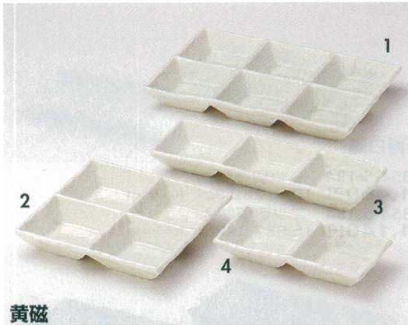

Catalogue No.  
20349-353

二品皿・三品皿・仕切皿 **353**

黄磁

- 353-1-674 六品鉢 2,200円 22.5×15.2×2.6cm 46517671
- 353-2-674 四品鉢 1,700円 15.2×15.2×2.5cm 46518671
- 353-3-674 三品鉢 1,430円 22×7.5×2.5cm 46519671
- 353-4-674 二品鉢 980円 15×7.5×2.5cm 46520671

- 353-5-714 深草九品盛 2,000円 24.5×17.6×2cm 46511711
- 353-6-714 深草六品盛 1,750円 24.5×12×2cm 46512711
- 353-7-714 深草五品盛 1,500円 25.5×8.8×2cm 46513711

- 353-8-714 うのふ九品盛 1,900円 24×17.1×2cm 46514711
- 353-9-714 うのふ六品盛 1,600円 24×11.7×2cm 46515711
- 353-10-714 うのふ五品盛 1,350円 25.3×8.9×2cm 46516711

そば窪口拵  
346P~  
二品皿  
三品皿  
仕切皿  
353P~  
種皿  
バスタ皿  
360P~

黒浅口

- 353-11-754 五品皿 950円 23.3×6×1.8cm 46933751
- 353-12-754 四品皿 800円 20.5×6×1.8cm 46934751
- 353-13-754 三品皿 630円 16.4×6×1.8cm 46931751
- 353-14-754 深口三品皿 630円 15.2×6.5×2.2cm 46929751
- 353-15-754 深口二品皿 530円 9.9×6.5×2.2cm 46930751