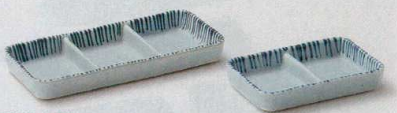

青白磁
354-5-184 三つ切薬味皿
1,460円 19×8.2×2.3cm 46607181
354-6-184 ニつ切薬味入
1,140円 15.5×7.8×2cm 46608181

黄華鉄砂 土物
354-7-214 三品皿
1,600円 21.5×9.5×3cm 46605211
354-8-214 二品皿
1,050円 15×9.5×3cm 46606211

桃山
354-9-714 三品盛
1,000円 21×9.2×2.5cm 46625711
354-10-714 二品盛
860円 13.8×9.4×2.3cm 46626711

なごり雪
354-11-714 三品盛
900円 19.5×10×2cm 55278711
354-12-714 二品盛
800円 15×9×2cm 55279711

一珍清流 強化
354-13-704 三品盛
1,140円 20.5×9.2×2.5cm 35413704
354-14-704 二品盛
930円 13.8×9.2×2.5cm 35414704

茶粉引
354-15-714 三品盛
1,000円 21.2×9.3×2.8cm 46701711
354-16-714 二品盛
830円 14.3×9.9×2.8cm 46702711

千筋十草
354-17-714 三品盛
1,050円 21×9.4×2.5cm 37623713
354-18-714 二品盛
830円 14×9×2.5cm 37624713

黒海 土物
354-19-724 三品皿
1,210円 19×9×2.3cm 46615721
354-20-724 二品皿
920円 12.8×9×2.3cm 46616721

白刷毛目
354-21-714 三品盛
1,000円 20.5×9.5×2cm 46629711
354-22-714 二品盛
650円 12.3×8.8×2cm 46630711