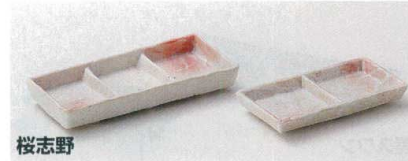

Catalogue No.
20349-355

二品皿・三品皿・仕切皿 **355**

そば猪口揃
346P~
二品皿
三品皿
仕切皿
353P~

麵皿
ハスタ皿
360P~

ボール
368P~

シリーズ丼
多用丼
反井
372P~

多用碗
飯器
フタ丼
406P~

大茶・毛判
大平・中平
膳
418P~

寿司湯呑
432P~

長湯呑
煎茶
茶器揃
434P~

土瓶
魚須
ポット
450P~

茶道具
抹茶碗
462P~

布目織部

355-1-214 三品皿
1,300円 18.3×8×2.6cm 46617211
355-2-214 二品皿
820円 12.5×7.8×2.6cm 46618211

桜志野

355-3-624 三品皿
1,190円 19×8.3×2.7cm 46719621
355-4-624 二品皿
740円 15×7.7×2cm 46720621

黒

355-5-374 三品鉢(美濃焼)
1,650円 22×7.3×2.4cm 37703373
355-6-374 二品鉢(美濃焼)
1,100円 14.8×7.3×2.4cm 37704373

金茶吹

355-7-734 ミツ仕切皿
1,320円 21.7×8×2.5cm 37713733
355-8-734 ニツ仕切皿
1,080円 15×8×2.5cm 37714733

黒茶吹

355-9-724 三品皿
1,220円 21.8×7.9×2.5cm 46611721
355-10-724 二品皿
990円 15×7.9×2.5cm 46612721