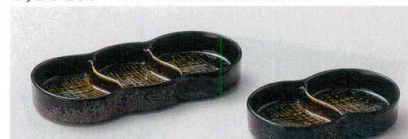

黒

355-5-374 三品鉢(美濃焼)
1,650円 22×7.3×2.4cm 37703373
355-6-374 二品鉢(美濃焼)
1,100円 14.8×7.3×2.4cm 37704373

金茶吹

355-7-734 ミツ仕切皿
1,320円 21.7×8×2.5cm 37713733
355-8-734 ニツ仕切皿
1,080円 15×8×2.5cm 37714733

黒茶吹

355-9-724 三品皿
1,220円 21.8×7.9×2.5cm 46611721
355-10-724 二品皿
990円 15×7.9×2.5cm 46612721

青白磁

355-11-214 三品盛
1,400円 22.5×7.5×2.5cm 46713211
355-12-214 二品盛
950円 15×7.5×2.5cm 46714211

黒陶釉

355-13-634 だんご三品薬味皿
920円 23.8×7.8×2cm 38007633
355-14-634 だんご二品薬味皿
680円 15.5×7.8×2cm 38008633

金雲

355-15-674 だんご三品皿
1,600円 23.5×7.7×2cm 38001673
355-16-674 だんご二品皿
1,300円 15.5×7.7×2cm 38002673

黒織部流し

355-17-374 三品鉢(美濃焼)
1,650円 22×7.3×2.4cm 37707373
355-18-374 二品鉢(美濃焼)
1,100円 14.8×7.3×2.4cm 37708373

白吹雪

355-19-794 三品皿(大)
1,300円 21.6×7.9×2.7cm 35519794
355-20-794 二品皿(大)
1,050円 14.8×7.7×2.7cm 35520794

黒茶吹

355-21-724 丸長三品皿
1,220円 19.2×8.7×2.8cm 38009723
355-22-724 丸長二品皿
980円 13.5×8.7×2.8cm 38010723

白結晶

355-23-724 丸長三品皿
1,220円 19.2×8.7×2.8cm 38003723
355-24-724 丸長二品皿
980円 13.5×8.7×2.8cm 38004723

白吹き

355-25-714 三品皿
1,250円 23.9×8.2×2.5cm 35525714
355-26-714 二品皿
950円 16.1×8.2×2.5cm 35526714