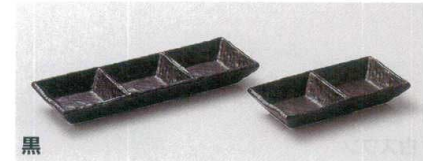

Catalogue No.
20349-355

二品皿・三品皿・仕切皿 **355**

そば猪口揃
346P~
二品皿
三品皿
仕切皿
353P~

麵皿
ハスタ皿
360P~

ボール
368P~

シリーズ丼
多用丼
反井
372P~

多用碗
飯器
フタ丼
406P~

大茶・毛判
大平・中平
膳
418P~

寿司湯呑
432P~

長湯呑
煎茶
茶器揃
434P~

土瓶
魚須
ポット
450P~

茶道具
抹茶碗
462P~

布目織部

355-1-214 三品皿
1,300円 18.3×8×2.6cm 46617211
355-2-214 二品皿
820円 12.5×7.8×2.6cm 46618211

桜志野

355-3-624 三品皿
1,190円 19×8.3×2.7cm 46719621
355-4-624 二品皿
740円 15×7.7×2cm 46720621

黒

355-5-374 三品鉢(美濃焼)
1,650円 22×7.3×2.4cm 37703373
355-6-374 二品鉢(美濃焼)
1,100円 14.8×7.3×2.4cm 37704373

金茶吹

355-7-734 ミツ仕切皿
1,320円 21.7×8×2.5cm 37713733
355-8-734 ニツ仕切皿
1,080円 15×8×2.5cm 37714733

黒茶吹

355-9-724 三品皿
1,220円 21.8×7.9×2.5cm 46611721
355-10-724 二品皿
990円 15×7.9×2.5cm 46612721