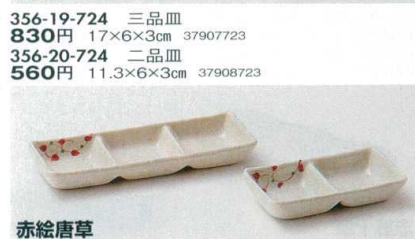

赤ライン 強化
356-15-794 梅型三品盛
1,230円 16.7×6.2×1.6cm 46824781
356-16-794 梅型二品盛
920円 12.8×6.2×1.6cm 46825781

三色吹
356-17-524 ソフィー三品皿(407-03)(中国製)
900円 20×6.6×2.6cm 48217522
356-18-524 ソフィー二品皿(408-03)(中国製)
600円 13.2×6.6×2.6cm 48218522

志野
356-19-724 三品皿
830円 17×6×3cm 37907723
356-20-724 二品皿
560円 11.3×6×3cm 37908723

黒
356-21-724 三品皿
830円 17×6×3cm 37909723
356-22-724 二品皿
560円 11.3×6×3cm 37910723

赤ライン 強化
356-23-714 三品盛
1,100円 17.2×6.2×2.3cm 46917711
356-24-714 二品盛
830円 11.4×6.2×2.3cm 46918711