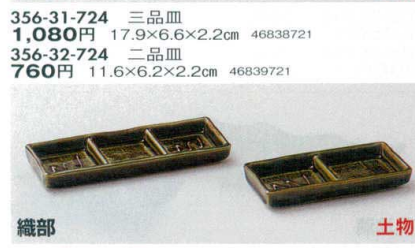

織部 土物
356-37-724 三品皿
780円 16.7×6×1.7cm 46840721
356-38-724 二品皿
660円 13×6×1.7cm 46841721