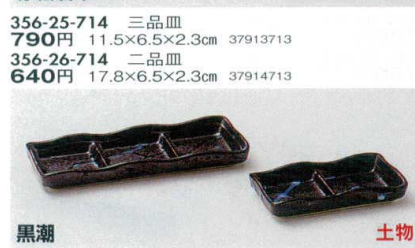

黒潮 土物
356-31-724 三品皿
1,080円 17.9×6.6×2.2cm 46838721
356-32-724 二品皿
760円 11.6×6.2×2.2cm 46839721