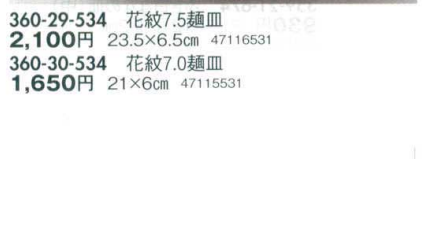

360-19-534 三島7.5麵皿
2,100円 23.4×6.4cm 47016531

360-22-524 古染間取丸紋7寸めん皿
1,750円 21.2×6.1cm 47113521

360-25-554 錆格子紋7.5寸麵皿
2,150円 23.5×6.5cm 48508552

360-27-534 トチリグリーン7.5麵皿
2,100円 23.5×6.5cm 47018531

360-29-534 花紋7.5麵皿
2,100円 23.5×6.5cm 47116531

360-30-534 花紋7.0麵皿
1,650円 21×6cm 47115531