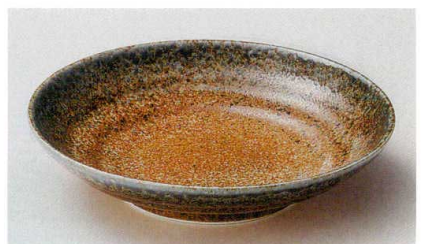

366-5-214 華蓮7.0浅ボール
1,600円 21.2×5.3cm 36605214

366-6-184 一筆ラインリップル7.5皿
1,100円 23.7×4.4cm 49110182

366-7-034 Pokela白雪75深皿
1,180円 23.2×4.8cm 38907033

366-8-034 Pokela漆黑75深皿
1,180円 23.2×4.8cm 38906033

366-9-624 7.5緑彩Pasta皿
1,100円 23×3.5cm 30入 47905601

366-10-184 山がすみリップル7.5皿
980円 23.4×4.6cm 47209181

366-11-354 備前風金茶吹新Pasta皿
950円 22.3×3.6cm 47211351

366-12-114 赤絵海流麺皿
900円 21.5×4cm 48617112

366-13-654 縞々7.0Pasta皿
800円 21.5×4.3cm 47912651

366-14-674 黒真珠ミツワ7.5麺皿
720円 22.7×5cm 39112673

366-15-634 藍流し7.5めん皿
580円 22.8×5cm 48608632

そば碗口前
346P~
二品皿
三品皿
仕切皿
353P~

麺皿
Pasta皿
360P~

ボール
368P~

シリーズ丼
多用丼
反丼
372P~

多用碗
飯器
フタ丼
406P~

大茶毛料
大平・中平
睦
418P~

寿司湯呑
432P~