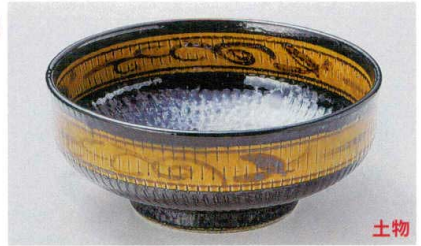

Catalogue No.
20349-370

370 ボール

土物

そば鎌口
346P~
二品皿
三品皿
仕切皿
353P~

370-1-554 桜木7.0ボール
5,100円 22×8.5cm 38720551

370-2-214 百花7.0ボール
3,400円 21.8×8.6cm 40904211

土物

370-3-524 引出黒菊唐草6.5ボール
3,780円 19×7.8cm 41019521

雑皿
バスタ皿
360P~

ボール
368P~

シリーズ丼
多用丼
反丼
372P~

多用碗
飯器
フタ丼
406P~

大茶毛料
大平・中平
陸
418P~

370-4-284 ゴス刷毛7.5寸深鉢
3,550円 22.3×20.5×7.4cm 16入 37004284

陽気丸紋

370-5-214 6.0ボール **3,400円** 19.5×7.5cm 40813211
370-6-214 5.0ボール **1,850円** 16.5×6.5cm 40812211