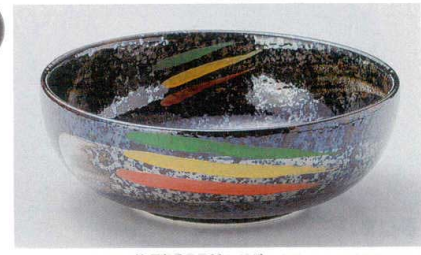

370-11-204 青均窯くくりて8.0深鉢
1,900円 23.7×7.7cm 40909201

モダンブルー

370-12-694 ホウル(L) (有田焼) **2,500円** 21×8cm(1400cc) 1入 37012694
370-13-694 ホウル(M) (有田焼) **980円** 15×6cm(500cc) 5入 37013694

菊彫祥瑞

370-14-524 6.5ボール **2,400円** 19.5×8.7cm 38811521
370-15-524 5.5ボール **1,800円** 16.6×6.9cm 38810521

370-16-184 黒と赤絵刷毛6.5ボール
2,000円 19.5×7.2cm 37016184

いぶし天目

370-17-504 8.0盛鉢 **2,050円** 23.5×9.5cm 02309501
370-18-504 6.0盛鉢 **1,200円** 19.5×8cm 02812501

370-19-184 荒刷毛三彩6.5ボール
1,900円 19.5×7.2cm 37019184