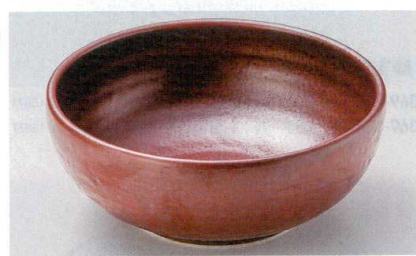

雑皿
バスタ皿
360P~

ボール
368P~

シリーズ丼
多用丼
反丼
372P~

多用碗
飯器
フタ丼
406P~

大茶毛料
大平・中平
陸
418P~

370-4-284 ゴス刷毛7.5寸深鉢
3,550円 22.3×20.5×7.4cm 16入 37004284

陽気丸紋

370-5-214 6.0ボール **3,400円** 19.5×7.5cm 40813211
370-6-214 5.0ボール **1,850円** 16.5×6.5cm 40812211

370-7-214 梅つなぎ6.0深ボール
2,500円 19×8.5cm 41218211

寿司湯呑
432P~

長湯呑
煎茶
茶器揃
434P~

土瓶
急須
ポット
450P~

370-8-284 錆丸紋7.0ボール
2,750円 21.5×7.5cm 32入 37008284

370-9-214 朱赤石目7.0ボール
2,700円 21.5×8.5cm 40906211

370-10-214 紅葉ちらし6.0深ボール
2,500円 19×8.5cm 41217211

370-11-204 青均窯くくりて8.0深鉢
1,900円 23.7×7.7cm 40909201

モダンブルー

370-12-694 ホウル(L) (有田焼) **2,500円** 21×8cm(1400cc) 1入 37012694
370-13-694 ホウル(M) (有田焼) **980円** 15×6cm(500cc) 5入 37013694

菊彫祥瑞

370-14-524 6.5ボール **2,400円** 19.5×8.7cm 38811521
370-15-524 5.5ボール **1,800円** 16.6×6.9cm 38810521

370-16-184 黒と赤絵刷毛6.5ボール
2,000円 19.5×7.2cm 37016184

いぶし天目

370-17-504 8.0盛鉢 **2,050円** 23.5×9.5cm 02309501
370-18-504 6.0盛鉢 **1,200円** 19.5×8cm 02812501

370-19-184 荒刷毛三彩6.5ボール
1,900円 19.5×7.2cm 37019184