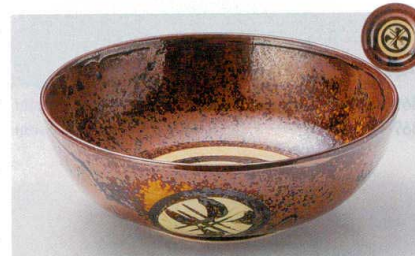

雑皿
バスタ皿
360P~

ボール
368P~

シリーズ丼
多用丼
反丼
372P~

多用碗
飯器
フタ丼
406P~

大茶毛料
大平・中平
陸
418P~

370-4-284 ゴス刷毛7.5寸深鉢
3,550円 22.3×20.5×7.4cm 16入 37004284

陽気丸紋

370-5-214 6.0ボール **3,400円** 19.5×7.5cm 40813211
370-6-214 5.0ボール **1,850円** 16.5×6.5cm 40812211

370-7-214 梅つなぎ6.0深ボール
2,500円 19×8.5cm 41218211

寿司湯呑
432P~

長湯呑
煎茶
茶器揃
434P~

土瓶
急須
ポット
450P~

370-8-284 錆丸紋7.0ボール
2,750円 21.5×7.5cm 32入 37008284

370-9-214 朱赤石目7.0ボール
2,700円 21.5×8.5cm 40906211

370-10-214 紅葉ちらし6.0深ボール
2,500円 19×8.5cm 41217211

370-11-204 青均窯くくりて8.0深鉢
1,900円 23.7×7.7cm 40909201

モダンブルー

370-12-694 ホウル(L) (有田焼) **2,500円** 21×8cm(1400cc) 1入 37012694
370-13-694 ホウル(M) (有田焼) **980円** 15×6cm(500cc) 5入 37013694

菊彫祥瑞

370-14-524 6.5ボール **2,400円** 19.5×8.7cm 38811521
370-15-524 5.5ボール **1,800円** 16.6×6.9cm 38810521